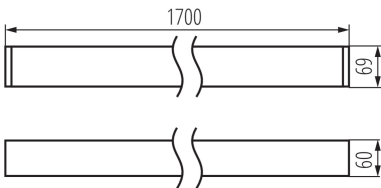

LED-Langfeldleuchte

5905339343321

ALLGEMEINE DATEN:

Farbe: weiß

Einbauort: Deckenmontage

Anwendungsbereich: innerhalb

Min.Installationsabstand zum beleuchteten Objekt: 0,5m

Möglichkeit des Betriebes mit einem Dimmer: DALI

Abstrahlrichtung: unten

Länge [mm]: 1700

Breite [mm]: 60

Höhe (mm): 69

Integrierte LED-Lichtquelle: ja

TECHNISCHE DATEN:

Nennspannung [V]: 220-240 AC

Nennfrequenz [Hz]: 50

Maximale Leistung [W]: 33

Schutzklasse gegen elektrischen Schlag: I

Abdeckungsmaterial: Kunststoff

Dioden Typ: LED SMD

Lichtstrom [lm]: 4550

Farbtemperatur: weiß

Ähnliche Farbtemperatur [K]: 4000

Farbkonsistenz in MacAdam-Ellipsen: ≤3

Schirmart: matt

Gehäusematerial: Aluminiumlegierung

Anschlussart: Selbstklemmender Würfel

Querschnittbereich der verwendeten Leitungen [mm²]: 0,5÷2,5

Aufwärmzeit der Lampe [s]: ≤1

Lampenzündzeit [s]: ≤0,5

IP-Klasse (Schutzart): 20