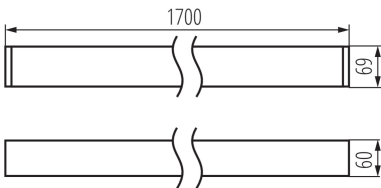

LED-Longfieldleuchte

5905339343338

ALLGEMEINE DATEN:

Farbe: weiß

Einbauort: Deckenmontage

Anwendungsbereich: innerhalb

Min.Installationsabstand zum beleuchteten Objekt: 0,5m

Möglichkeit des Betriebes mit einem Dimmer: DALI

Abstrahlrichtung: unten

Länge [mm]: 1700

Breite [mm]: 60

Höhe (mm): 69

Integrierte LED-Lichtquelle: ja

TECHNISCHE DATEN:

Nennspannung [V]: 220-240 AC

Nennfrequenz [Hz]: 50

Maximale Leistung [W]: 52

Schutzklasse gegen elektrischen Schlag: I

Abdeckungsmaterial: Kunststoff

Dioden Typ: LED SMD

Lichtstrom [lm]: 6300

Farbtemperatur: weiß

Ähnliche Farbtemperatur [K]: 4000

Farbkonsistenz in MacAdam-Ellipsen: ≤3

Schirmart: matt

Gehäusematerial: Aluminiumlegierung

Anschlussart: Selbstklemmender Würfel

Querschnittbereich der verwendeten Leitungen [mm²]: 0,5÷2,5

Aufwärmzeit der Lampe [s]: ≤1

Lampenzündzeit [s]: ≤0,5

IP-Klasse (Schutzart): 20