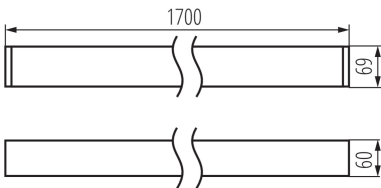

LED-Langfeldleuchte

5905339343345

ALLGEMEINE DATEN:

Farbe: weiß

Einbauort: Deckenmontage

Anwendungsbereich: innerhalb

Min.Installationsabstand zum beleuchteten Objekt: 0,5m

Möglichkeit des Betriebes mit einem Dimmer: DALI

Abstrahlrichtung: unten

Länge [mm]: 1700

Breite [mm]: 60

Höhe (mm): 69

Integrierte LED-Lichtquelle: ja

TECHNISCHE DATEN:

Nennspannung [V]: 220-240 AC

Nennfrequenz [Hz]: 50

Maximale Leistung [W]: 33

Schutzklasse gegen elektrischen Schlag: I

Abdeckungsmaterial: Kunststoff

Dioden Typ: LED SMD

Lichtstrom [lm]: 4100

Farbtemperatur: warmweiß

Ähnliche Farbtemperatur [K]: 3000

Farbkonsistenz in MacAdam-Ellipsen: ≤3

Schirmart: matt

Gehäusematerial: Aluminiumlegierung

Anschlussart: Selbstklemmender Würfel

Querschnittbereich der verwendeten Leitungen [mm²]: 0,5÷2,5

Aufwärmzeit der Lampe [s]: ≤1

Lampenzündzeit [s]: ≤0,5

IP-Klasse (Schutzart): 20