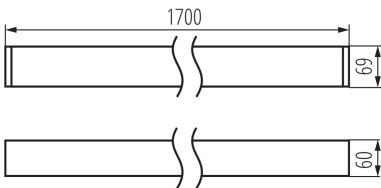

LED-Langfeldleuchte

5905339343352

ALLGEMEINE DATEN:

Farbe: weiß

Einbauort: Deckenmontage

Anwendungsbereich: innerhalb

Min.Installationsabstand zum beleuchteten Objekt: 0,5m

Möglichkeit des Betriebes mit einem Dimmer: DALI

Abstrahlrichtung: unten

Länge [mm]: 1700

Breite [mm]: 60

Höhe (mm): 69

Integrierte LED-Lichtquelle: ja

TECHNISCHE DATEN:

Nennspannung [V]: 220-240 AC

Nennfrequenz [Hz]: 50

Maximale Leistung [W]: 52

Schutzklasse gegen elektrischen Schlag: I

Abdeckungsmaterial: Kunststoff

Dioden Typ: LED SMD

Lichtstrom [lm]: 5600

Farbtemperatur: warmweiß

Ähnliche Farbtemperatur [K]: 3000

Farbkonsistenz in MacAdam-Ellipsen: ≤3

Schirmart: matt

Gehäusematerial: Aluminiumlegierung

Anschlussart: Selbstklemmender Würfel

Querschnittbereich der verwendeten Leitungen [mm²]: 0,5÷2,5

Aufwärmzeit der Lampe [s]: ≤1

Lampenzündzeit [s]: ≤0,5

IP-Klasse (Schutzart): 20