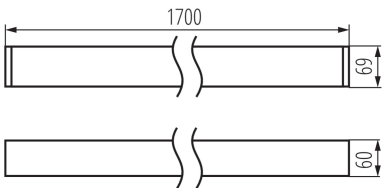

LED-Langfeldleuchte

5905339343369

ALLGEMEINE DATEN:

Farbe: weiß

Einbauort: Deckenmontage

Anwendungsbereich: innerhalb

Min.Installationsabstand zum beleuchteten Objekt: 0,5m

Möglichkeit des Betriebes mit einem Dimmer: DALI

Abstrahlrichtung: unten

Länge [mm]: 1700

Breite [mm]: 60

Höhe (mm): 69

Integrierte LED-Lichtquelle: ja

TECHNISCHE DATEN:

Nennspannung [V]: 220-240 AC

Nennfrequenz [Hz]: 50

Maximale Leistung [W]: 33

Schutzklasse gegen elektrischen Schlag: I

Abdeckungsmaterial: Kunststoff

Dioden Typ: LED SMD

Lichtstrom [lm]: 4150

Farbtemperatur: weiß

Ähnliche Farbtemperatur [K]: 4000

Farbkonsistenz in MacAdam-Ellipsen: ≤3

Schirmart: mikroprismatisch

Gehäusematerial: Aluminiumlegierung

Anschlussart: Selbstklemmender Würfel

Querschnittbereich der verwendeten Leitungen [mm²]: 0,5÷2,5

Aufwärmzeit der Lampe [s]: ≤1

Lampenzündzeit [s]: ≤0,5