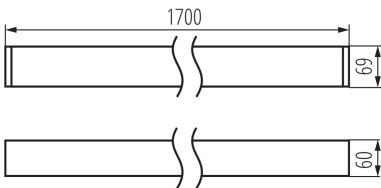

LED-Langfeldleuchte

5905339343376

ALLGEMEINE DATEN:

Farbe: weiß

Einbauort: Deckenmontage

Anwendungsbereich: innerhalb

Min.Installationsabstand zum beleuchteten Objekt: 0,5m

Möglichkeit des Betriebes mit einem Dimmer: DALI

Abstrahlrichtung: unten

Länge [mm]: 1700

Breite [mm]: 60

Höhe (mm): 69

Integrierte LED-Lichtquelle: ja

TECHNISCHE DATEN:

Nennspannung [V]: 220-240 AC

Nennfrequenz [Hz]: 50

Schirmart: mikroprismatisch

Gehäusematerial: Aluminiumlegierung

Anschlussart: Selbstklemmender Würfel

Querschnittbereich der verwendeten Leitungen [mm²]: 0,5÷2,5

Aufwärmzeit der Lampe [s]: ≤1

Lampenzündzeit [s]: ≤0,5

IP-Klasse (Schutzart): 20

LOGISTIKDATEN:

Maßeinheit: Stück

Verpackungsart: 1

Stückzahl in Zwischenverpackung: 1

LED-Langfeldleuchte

Stückzahl in Großverpackung: 1
Netto-Einzelgewicht [g]: 3125
Grammatur [g]: 3560
Länge der Einzelverpackung [cm]: 182
Breite der Einzelverpackung [cm]: 11
Höhe der Einzelverpackung [cm]: 7
Kartongewicht [kg]: 3.56
Kartonbreite [cm]: 11
Kartonhöhe [cm]: 7
Kartonlänge [cm]: 182
Kartonvolumen [m³]: 0.014014