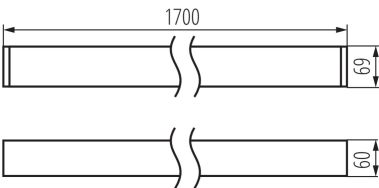

LED-Langfeldleuchte

5905339343383

ALLGEMEINE DATEN:

Farbe: weiß

Einbauort: Deckenmontage

Anwendungsbereich: innerhalb

Min.Installationsabstand zum beleuchteten Objekt: 0,5m

Möglichkeit des Betriebes mit einem Dimmer: DALI

Abstrahlrichtung: unten

Länge [mm]: 1700

Breite [mm]: 60

Höhe (mm): 69

Integrierte LED-Lichtquelle: ja

TECHNISCHE DATEN:

Nennspannung [V]: 220-240 AC

Nennfrequenz [Hz]: 50

Maximale Leistung [W]: 33

Schutzklasse gegen elektrischen Schlag: I

Abdeckungsmaterial: Kunststoff

Dioden Typ: LED SMD

Lichtstrom [lm]: 3750

Farbtemperatur: warmweiß

Ähnliche Farbtemperatur [K]: 3000

Farbkonsistenz in MacAdam-Ellipsen: ≤3

Schirmart: mikroprismatisch

Gehäusematerial: Aluminiumlegierung

Anschlussart: Selbstklemmender Würfel

Querschnittbereich der verwendeten Leitungen [mm²]: 0,5÷2,5

Aufwärmzeit der Lampe [s]: ≤1

Lampenzündzeit [s]: ≤0,5