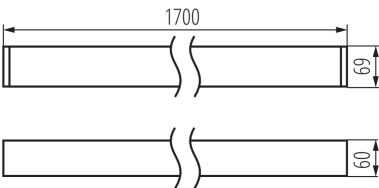

LED-Langfeldleuchte

5905339343390

ALLGEMEINE DATEN:

Farbe: weiß
Einbauort: Deckenmontage
Anwendungsbereich: innerhalb
Min.Installationsabstand zum beleuchteten Objekt: 0,5m
Möglichkeit des Betriebes mit einem Dimmer: DALI
Abstrahlrichtung: unten
Länge [mm]: 1700
Breite [mm]: 60
Höhe (mm): 69
Integrierte LED-Lichtquelle: ja

TECHNISCHE DATEN:

Nennspannung [V]: 220-240 AC
Nennfrequenz [Hz]: 50
Maximale Leistung [W]: 52
Schutzklasse gegen elektrischen Schlag: I
Abdeckungsmaterial: Kunststoff
Dioden Typ: LED SMD
Lichtstrom [lm]: 5150
Farbtemperatur: warmweiß
Ähnliche Farbtemperatur [K]: 3000
Farbkonsistenz in MacAdam-Ellipsen: ≤3
Farbwiedergabeindex: 80
Lebensdauer [h]: 50000
Lampenlichtstromerhalt am Ende der Nennlebensdauer: L90B10
Anzahl der Schalt-Zyklen: ≥30000
Abstrahlwinkel [°]: X75/Y90
Lichtausbeute (lm/W): 99
Umgebungstemperaturbereich [°C]: 5÷25
Schirmart: mikroprismatisch
Gehäusematerial: Aluminiumlegierung
Anschlussart: Selbstklemmender Würfel
Querschnittbereich der verwendeten Leitungen [mm²]: 0,5÷2,5
Aufwärmzeit der Lampe [s]: ≤1
Lampenzündzeit [s]: ≤0,5
IP-Klasse (Schutzart): 20

LOGISTIKDATEN:

Maßeinheit: Stück
Verpackungsart: 1
Stückzahl in Zwischenverpackung: 1

LED-Langfeldleuchte

Stückzahl in Großverpackung: 1
Netto-Einzelgewicht [g]: 3125
Grammatur [g]: 3560
Länge der Einzelverpackung [cm]: 182
Breite der Einzelverpackung [cm]: 11
Höhe der Einzelverpackung [cm]: 7
Kartongewicht [kg]: 3.56
Kartonbreite [cm]: 11
Kartonhöhe [cm]: 7
Kartonlänge [cm]: 182
Kartonvolumen [m³]: 0.014014