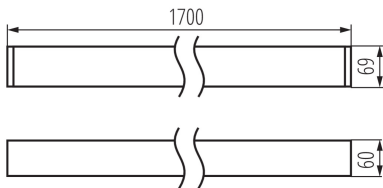

LED-Langfeldleuchte

5905339343444

ALLGEMEINE DATEN:

Farbe: schwarz
Einbauort: Deckenmontage
Anwendungsbereich: innerhalb
Min.Installationsabstand zum beleuchteten Objekt: 0,5m
Möglichkeit des Betriebes mit einem Dimmer: DALI
Abstrahlrichtung: unten
Länge [mm]: 1700
Breite [mm]: 60
Höhe (mm): 69
Integrierte LED-Lichtquelle: ja

TECHNISCHE DATEN:

Nennspannung [V]: 220-240 AC
Nennfrequenz [Hz]: 50
Maximale Leistung [W]: 33
Schutzklasse gegen elektrischen Schlag: I
Abdeckungsmaterial: Kunststoff
Dioden Typ: LED SMD
Lichtstrom [lm]: 4550
Farbtemperatur: weiß
Ähnliche Farbtemperatur [K]: 4000
Farbkonsistenz in MacAdam-Ellipsen: ≤3
Farbwiedergabeindex: 80
Lebensdauer [h]: 50000
Lampenlichtstromerhalt am Ende der Nennlebensdauer: L90B10
Anzahl der Schalt-Zyklen: ≥30000
Abstrahlwinkel [°]: X85/Y95
Lichtausbeute (lm/W): 138
Umgebungstemperaturbereich [°C]: 5÷25
Schirmart: matt
Gehäusematerial: Aluminiumlegierung
Anschlussart: Selbstklemmender Würfel
Querschnittbereich der verwendeten Leitungen [mm²]: 0,5÷2,5
Aufwärmzeit der Lampe [s]: ≤1
Lampenzündzeit [s]: ≤0,5
IP-Klasse (Schutzart): 20

LOGISTIKDATEN:

Maßeinheit: Stück
Verpackungsart: 1
Stückzahl in Zwischenverpackung: 1

LED-Langfeldleuchte

Stückzahl in Großverpackung: 1
Netto-Einzelgewicht [g]: 2955
Grammatur [g]: 3405
Länge der Einzelverpackung [cm]: 182
Breite der Einzelverpackung [cm]: 11
Höhe der Einzelverpackung [cm]: 7
Kartongewicht [kg]: 3.405
Kartonbreite [cm]: 11
Kartonhöhe [cm]: 7
Kartonlänge [cm]: 182
Kartonvolumen [m³]: 0.014014