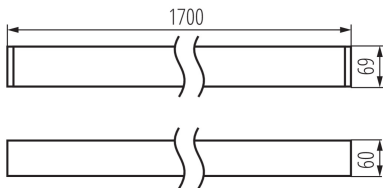

LED-Langfeldleuchte

5905339343451

ALLGEMEINE DATEN:

Farbe: schwarz
Einbauort: Deckenmontage
Anwendungsbereich: innerhalb
Min.Installationsabstand zum beleuchteten Objekt: 0,5m
Möglichkeit des Betriebes mit einem Dimmer: DALI
Abstrahlrichtung: unten
Länge [mm]: 1700
Breite [mm]: 60
Höhe (mm): 69
Integrierte LED-Lichtquelle: ja

TECHNISCHE DATEN:

Nennspannung [V]: 220-240 AC
Nennfrequenz [Hz]: 50
Maximale Leistung [W]: 52
Schutzklasse gegen elektrischen Schlag: I
Abdeckungsmaterial: Kunststoff
Dioden Typ: LED SMD
Lichtstrom [lm]: 6300
Farbtemperatur: weiß
Ähnliche Farbtemperatur [K]: 4000
Farbkonsistenz in MacAdam-Ellipsen: ≤3
Farbwiedergabeindex: 80
Lebensdauer [h]: 50000
Lampenlichtstromerhalt am Ende der Nennlebensdauer: L90B10
Anzahl der Schalt-Zyklen: ≥30000
Abstrahlwinkel [°]: X85/Y95
Lichtausbeute (lm/W): 121
Umgebungstemperaturbereich [°C]: 5÷25
Schirmart: matt
Gehäusematerial: Aluminiumlegierung
Anschlussart: Selbstklemmender Würfel
Querschnittbereich der verwendeten Leitungen [mm²]: 0,5÷2,5
Aufwärmzeit der Lampe [s]: ≤1
Lampenzündzeit [s]: ≤0,5
IP-Klasse (Schutzart): 20

LOGISTIKDATEN:

Maßeinheit: Stück
Verpackungsart: 1
Stückzahl in Zwischenverpackung: 1

LED-Langfeldleuchte

Stückzahl in Großverpackung: 1

Netto-Einzelgewicht [g]: 3125

Grammatur [g]: 3560

Länge der Einzelverpackung [cm]: 182

Breite der Einzelverpackung [cm]: 11

Höhe der Einzelverpackung [cm]: 7

Kartongewicht [kg]: 3.56

Kartonbreite [cm]: 11

Kartonhöhe [cm]: 7

Kartonlänge [cm]: 182

Kartonvolumen [m³]: 0.014014

ZUSÄTZLICHE INFORMATIONEN: