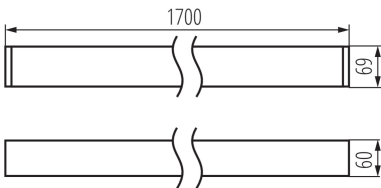

LED-Langfeldleuchte

5905339343468

ALLGEMEINE DATEN:

Farbe: schwarz
Einbauort: Deckenmontage
Anwendungsbereich: innerhalb
Min.Installationsabstand zum beleuchteten Objekt: 0,5m
Möglichkeit des Betriebes mit einem Dimmer: DALI
Abstrahlrichtung: unten
Länge [mm]: 1700
Breite [mm]: 60
Höhe (mm): 69
Integrierte LED-Lichtquelle: ja

TECHNISCHE DATEN:

Nennspannung [V]: 220-240 AC
Nennfrequenz [Hz]: 50
Maximale Leistung [W]: 33
Schutzklasse gegen elektrischen Schlag: I
Abdeckungsmaterial: Kunststoff
Dioden Typ: LED SMD
Lichtstrom [lm]: 4100
Farbtemperatur: warmweiß
Ähnliche Farbtemperatur [K]: 3000
Farbkonsistenz in MacAdam-Ellipsen: ≤3
Farbwiedergabeindex: 80
Lebensdauer [h]: 50000
Lampenlichtstromerhalt am Ende der Nennlebensdauer: L90B10
Anzahl der Schalt-Zyklen: ≥30000
Abstrahlwinkel [°]: X85/Y95
Lichtausbeute (lm/W): 124
Umgebungstemperaturbereich [°C]: 5÷25
Schirmart: matt
Gehäusematerial: Aluminiumlegierung
Anschlussart: Selbstklemmender Würfel
Querschnittbereich der verwendeten Leitungen [mm²]: 0,5÷2,5
Aufwärmzeit der Lampe [s]: ≤1
Lampenzündzeit [s]: ≤0,5
IP-Klasse (Schutzart): 20

LOGISTIKDATEN:

Maßeinheit: Stück
Verpackungsart: 1
Stückzahl in Zwischenverpackung: 1

LED-Langfeldleuchte

Stückzahl in Großverpackung: 1
Netto-Einzelgewicht [g]: 2955
Grammatur [g]: 3405
Länge der Einzelverpackung [cm]: 182
Breite der Einzelverpackung [cm]: 11
Höhe der Einzelverpackung [cm]: 7
Kartongewicht [kg]: 3.405
Kartonbreite [cm]: 11
Kartonhöhe [cm]: 7
Kartonlänge [cm]: 182
Kartonvolumen [m³]: 0.014014