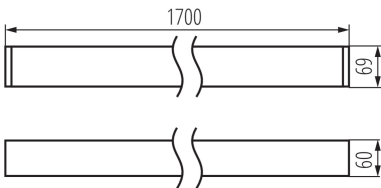

LED-Langfeldleuchte

5905339343482

ALLGEMEINE DATEN:

Farbe: schwarz
Einbauort: Deckenmontage
Anwendungsbereich: innerhalb
Min.Installationsabstand zum beleuchteten Objekt: 0,5m
Möglichkeit des Betriebes mit einem Dimmer: DALI
Abstrahlrichtung: unten
Länge [mm]: 1700
Breite [mm]: 60
Höhe (mm): 69
Integrierte LED-Lichtquelle: ja

TECHNISCHE DATEN:

Nennspannung [V]: 220-240 AC
Nennfrequenz [Hz]: 50
Maximale Leistung [W]: 33
Schutzklasse gegen elektrischen Schlag: I
Abdeckungsmaterial: Kunststoff
Dioden Typ: LED SMD
Lichtstrom [lm]: 4150
Farbtemperatur: weiß
Ähnliche Farbtemperatur [K]: 4000
Farbkonsistenz in MacAdam-Ellipsen: ≤3
Farbwiedergabeindex: 80
Lebensdauer [h]: 50000
Lampenlichtstromerhalt am Ende der Nennlebensdauer: L90B10
Anzahl der Schalt-Zyklen: ≥30000
Abstrahlwinkel [°]: X75/Y90
Lichtausbeute (lm/W): 126
Umgebungstemperaturbereich [°C]: 5÷25
Schirmart: mikroprismatisch
Gehäusematerial: Aluminiumlegierung
Anschlussart: Selbstklemmender Würfel
Querschnittbereich der verwendeten Leitungen [mm²]: 0,5÷2,5
Aufwärmzeit der Lampe [s]: ≤1
Lampenzündzeit [s]: ≤0,5
IP-Klasse (Schutzart): 20

LOGISTIKDATEN:

Maßeinheit: Stück
Verpackungsart: 1
Stückzahl in Zwischenverpackung: 1

LED-Langfeldleuchte

Stückzahl in Großverpackung: 1

Netto-Einzelgewicht [g]: 2955

Grammatur [g]: 3405

Länge der Einzelverpackung [cm]: 182

Breite der Einzelverpackung [cm]: 11

Höhe der Einzelverpackung [cm]: 7

Kartongewicht [kg]: 3.405

Kartonbreite [cm]: 11

Kartonhöhe [cm]: 7

Kartonlänge [cm]: 182

Kartonvolumen [m³]: 0.014014

ZUSÄTZLICHE INFORMATIONEN: