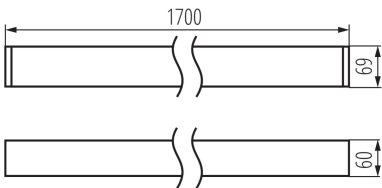

LED-Langfeldleuchte

5905339343499

ALLGEMEINE DATEN:

Farbe: schwarz
Einbauort: Deckenmontage
Anwendungsbereich: innerhalb
Min.Installationsabstand zum beleuchteten Objekt: 0,5m
Möglichkeit des Betriebes mit einem Dimmer: DALI
Abstrahlrichtung: unten
Länge [mm]: 1700
Breite [mm]: 60
Höhe (mm): 69
Integrierte LED-Lichtquelle: ja

TECHNISCHE DATEN:

Nennspannung [V]: 220-240 AC
Nennfrequenz [Hz]: 50
Maximale Leistung [W]: 52
Schutzklasse gegen elektrischen Schlag: I
Abdeckungsmaterial: Kunststoff
Dioden Typ: LED SMD
Lichtstrom [lm]: 5800
Farbtemperatur: weiß
Ähnliche Farbtemperatur [K]: 4000
Farbkonsistenz in MacAdam-Ellipsen: ≤3
Farbwiedergabeindex: 80
Lebensdauer [h]: 50000
Lampenlichtstromerhalt am Ende der Nennlebensdauer: L90B10
Anzahl der Schalt-Zyklen: ≥30000
Abstrahlwinkel [°]: X75/Y90
Lichtausbeute (lm/W): 112
Umgebungstemperaturbereich [°C]: 5÷25
Schirmart: mikroprismatisch
Gehäusematerial: Aluminiumlegierung
Anschlussart: Selbstklemmender Würfel
Querschnittbereich der verwendeten Leitungen [mm²]: 0,5÷2,5
Aufwärmzeit der Lampe [s]: ≤1
Lampenzündzeit [s]: ≤0,5
IP-Klasse (Schutzart): 20

LOGISTIKDATEN:

Maßeinheit: Stück
Verpackungsart: 1
Stückzahl in Zwischenverpackung: 1

LED-Langfeldleuchte

Stückzahl in Großverpackung: 1

Netto-Einzelgewicht [g]: 3125

Grammatur [g]: 3560

Länge der Einzelverpackung [cm]: 182

Breite der Einzelverpackung [cm]: 11

Höhe der Einzelverpackung [cm]: 7

Kartongewicht [kg]: 3.56

Kartonbreite [cm]: 11

Kartonhöhe [cm]: 7

Kartonlänge [cm]: 182

Kartonvolumen [m³]: 0.014014

ZUSÄTZLICHE INFORMATIONEN: