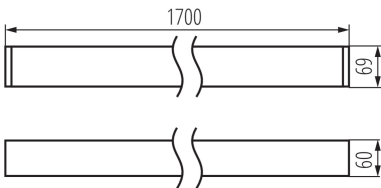

LED-Langfeldleuchte

5905339343505

ALLGEMEINE DATEN:

Farbe: schwarz
Einbauort: Deckenmontage
Anwendungsbereich: innerhalb
Min.Installationsabstand zum beleuchteten Objekt: 0,5m
Möglichkeit des Betriebes mit einem Dimmer: DALI
Abstrahlrichtung: unten
Länge [mm]: 1700
Breite [mm]: 60
Höhe (mm): 69
Integrierte LED-Lichtquelle: ja

TECHNISCHE DATEN:

Nennspannung [V]: 220-240 AC
Nennfrequenz [Hz]: 50
Maximale Leistung [W]: 33
Schutzklasse gegen elektrischen Schlag: I
Abdeckungsmaterial: Kunststoff
Dioden Typ: LED SMD
Lichtstrom [lm]: 3750
Farbtemperatur: warmweiß
Ähnliche Farbtemperatur [K]: 3000
Farbkonsistenz in MacAdam-Ellipsen: ≤3
Farbwiedergabeindex: 80
Lebensdauer [h]: 50000
Lampenlichtstromerhalt am Ende der Nennlebensdauer: L90B10
Anzahl der Schalt-Zyklen: ≥30000
Abstrahlwinkel [°]: X75/Y90
Lichtausbeute (lm/W): 114
Umgebungstemperaturbereich [°C]: 5÷25
Schirmart: mikroprismatisch
Gehäusematerial: Aluminiumlegierung
Anschlussart: Selbstklemmender Würfel
Querschnittbereich der verwendeten Leitungen [mm²]: 0,5÷2,5
Aufwärmzeit der Lampe [s]: ≤1
Lampenzündzeit [s]: ≤0,5
IP-Klasse (Schutzart): 20

LOGISTIKDATEN:

Maßeinheit: Stück
Verpackungsart: 1
Stückzahl in Zwischenverpackung: 1

LED-Langfeldleuchte

Stückzahl in Großverpackung: 1

Netto-Einzelgewicht [g]: 2955

Grammatur [g]: 3405

Länge der Einzelverpackung [cm]: 182

Breite der Einzelverpackung [cm]: 11

Höhe der Einzelverpackung [cm]: 7

Kartongewicht [kg]: 3.405

Kartonbreite [cm]: 11

Kartonhöhe [cm]: 7

Kartonlänge [cm]: 182

Kartonvolumen [m³]: 0.014014

ZUSÄTZLICHE INFORMATIONEN: