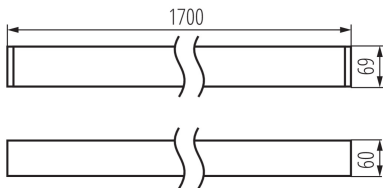

LED-Langfeldleuchte

5905339343512

ALLGEMEINE DATEN:

Farbe: schwarz
Einbauort: Deckenmontage
Anwendungsbereich: innerhalb
Min.Installationsabstand zum beleuchteten Objekt: 0,5m
Möglichkeit des Betriebes mit einem Dimmer: DALI
Abstrahlrichtung: unten
Länge [mm]: 1700
Breite [mm]: 60
Höhe (mm): 69
Integrierte LED-Lichtquelle: ja

TECHNISCHE DATEN:

Nennspannung [V]: 220-240 AC
Nennfrequenz [Hz]: 50
Maximale Leistung [W]: 52
Schutzklasse gegen elektrischen Schlag: I
Abdeckungsmaterial: Kunststoff
Dioden Typ: LED SMD
Lichtstrom [lm]: 5150
Farbtemperatur: warmweiß
Ähnliche Farbtemperatur [K]: 3000
Farbkonsistenz in MacAdam-Ellipsen: ≤3
Farbwiedergabeindex: 80
Lebensdauer [h]: 50000
Lampenlichtstromerhalt am Ende der Nennlebensdauer: L90B10
Anzahl der Schalt-Zyklen: ≥30000
Abstrahlwinkel [°]: X75/Y90
Lichtausbeute (lm/W): 99
Umgebungstemperaturbereich [°C]: 5÷25
Schirmart: mikroprismatisch
Gehäusematerial: Aluminiumlegierung
Anschlussart: Selbstklemmender Würfel
Querschnittbereich der verwendeten Leitungen [mm²]: 0,5÷2,5
Aufwärmzeit der Lampe [s]: ≤1
Lampenzündzeit [s]: ≤0,5
IP-Klasse (Schutzart): 20

LOGISTIKDATEN:

Maßeinheit: Stück
Verpackungsart: 1
Stückzahl in Zwischenverpackung: 1

LED-Langfeldleuchte

Stückzahl in Großverpackung: 1
Netto-Einzelgewicht [g]: 3125
Grammatur [g]: 3560
Länge der Einzelverpackung [cm]: 182
Breite der Einzelverpackung [cm]: 11
Höhe der Einzelverpackung [cm]: 7
Kartongewicht [kg]: 3.56
Kartonbreite [cm]: 11
Kartonhöhe [cm]: 7
Kartonlänge [cm]: 182
Kartonvolumen [m³]: 0.014014