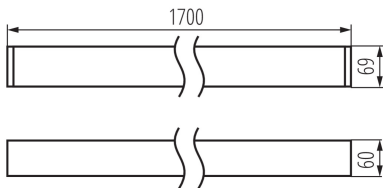

### ALLGEMEINE DATEN:

**Farbe:** silber

**Einbauort:** Deckenmontage

**Anwendungsbereich:** innerhalb

**Min.Installationsabstand zum beleuchteten Objekt:** 0,5m

**Möglichkeit des Betriebes mit einem Dimmer:** DALI

**Abstrahlrichtung:** unten

**Länge [mm]:** 1700

**Breite [mm]:** 60

**Höhe (mm):** 69

**Integrierte LED-Lichtquelle:** ja

### TECHNISCHE DATEN:

**Nennspannung [V]:** 220-240 AC

**Nennfrequenz [Hz]:** 50

**Maximale Leistung [W]:** 33

**Schutzklasse gegen elektrischen Schlag:** I

**Abdeckungsmaterial:** Kunststoff

**Dioden Typ:** LED SMD