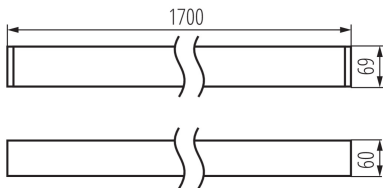

LED-Langfeldleuchte

5905339343581

ALLGEMEINE DATEN:

Farbe: silber

Einbauort: Deckenmontage

Anwendungsbereich: innerhalb

Min.Installationsabstand zum beleuchteten Objekt: 0,5m

Möglichkeit des Betriebes mit einem Dimmer: DALI

Abstrahlrichtung: unten

Länge [mm]: 1700

Breite [mm]: 60

Höhe (mm): 69

Integrierte LED-Lichtquelle: ja

TECHNISCHE DATEN:

Nennspannung [V]: 220-240 AC

Nennfrequenz [Hz]: 50

Maximale Leistung [W]: 33

Schutzklasse gegen elektrischen Schlag: I

Abdeckungsmaterial: Kunststoff

Dioden Typ: LED SMD

Lichtstrom [lm]: 4100

Farbtemperatur: warmweiß

Ähnliche Farbtemperatur [K]: 3000

Farbkonsistenz in MacAdam-Ellipsen: ≤3

Schirmart: matt

Gehäusematerial: Aluminiumlegierung

Anschlussart: Selbstklemmender Würfel

Querschnittbereich der verwendeten Leitungen [mm²]: 0,5÷2,5

Aufwärmzeit der Lampe [s]: ≤1

Lampenzündzeit [s]: ≤0,5

IP-Klasse (Schutzart): 20