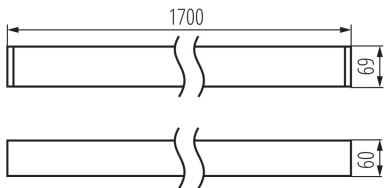

LED-Langfeldleuchte

5905339343598

ALLGEMEINE DATEN:

Farbe: silber

Einbauort: Deckenmontage

Anwendungsbereich: innerhalb

Min.Installationsabstand zum beleuchteten Objekt: 0,5m

Möglichkeit des Betriebes mit einem Dimmer: DALI

Abstrahlrichtung: unten

Länge [mm]: 1700

Breite [mm]: 60

Höhe (mm): 69

Integrierte LED-Lichtquelle: ja

TECHNISCHE DATEN:

Nennspannung [V]: 220-240 AC

Nennfrequenz [Hz]: 50

Maximale Leistung [W]: 52

Schutzklasse gegen elektrischen Schlag: I

Abdeckungsmaterial: Kunststoff

Dioden Typ: LED SMD

Lichtstrom [lm]: 5600

Farbtemperatur: warmweiß

Ähnliche Farbtemperatur [K]: 3000

Farbkonsistenz in MacAdam-Ellipsen: ≤3

Schirmart: matt

Gehäusematerial: Aluminiumlegierung

Anschlussart: Selbstklemmender Würfel

Querschnittbereich der verwendeten Leitungen [mm²]: 0,5÷2,5

Aufwärmzeit der Lampe [s]: ≤1

Lampenzündzeit [s]: ≤0,5

IP-Klasse (Schutzart): 20