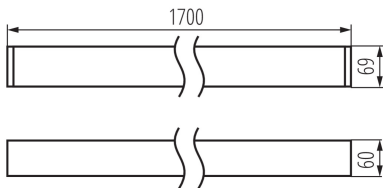

LED-Langfeldleuchte

5905339343604

ALLGEMEINE DATEN:

Farbe: silber

Einbauort: Deckenmontage

Anwendungsbereich: innerhalb

Min.Installationsabstand zum beleuchteten Objekt: 0,5m

Möglichkeit des Betriebes mit einem Dimmer: DALI

Abstrahlrichtung: unten

Länge [mm]: 1700

Breite [mm]: 60

Höhe (mm): 69

Integrierte LED-Lichtquelle: ja

TECHNISCHE DATEN:

Nennspannung [V]: 220-240 AC

Nennfrequenz [Hz]: 50

Maximale Leistung [W]: 33

Schutzklasse gegen elektrischen Schlag: I

Abdeckungsmaterial: Kunststoff

Dioden Typ: LED SMD

Lichtstrom [lm]: 4150

Farbtemperatur: weiß

Ähnliche Farbtemperatur [K]: 4000

Farbkonsistenz in MacAdam-Ellipsen: ≤3

Schirmart: mikroprismatisch

Gehäusematerial: Aluminiumlegierung

Anschlussart: Selbstklemmender Würfel

Querschnittbereich der verwendeten Leitungen [mm²]: 0,5÷2,5

Aufwärmzeit der Lampe [s]: ≤1

Lampenzündzeit [s]: ≤0,5