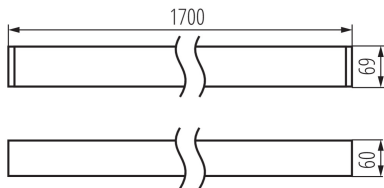

LED-Langfeldleuchte

5905339343611

ALLGEMEINE DATEN:

Farbe: silber

Einbauort: Deckenmontage

Anwendungsbereich: innerhalb

Min.Installationsabstand zum beleuchteten Objekt: 0,5m

Möglichkeit des Betriebes mit einem Dimmer: DALI

Abstrahlrichtung: unten

Länge [mm]: 1700

Breite [mm]: 60

Höhe (mm): 69

Integrierte LED-Lichtquelle: ja

TECHNISCHE DATEN:

Nennspannung [V]: 220-240 AC

Nennfrequenz [Hz]: 50

Maximale Leistung [W]: 52

Schutzklasse gegen elektrischen Schlag: I

Abdeckungsmaterial: Kunststoff

Dioden Typ: LED SMD

Lichtstrom [lm]: 5800

Farbtemperatur: weiß

Ähnliche Farbtemperatur [K]: 4000

Farbkonsistenz in MacAdam-Ellipsen: ≤3

Schirmart: mikroprismatisch

Gehäusematerial: Aluminiumlegierung

Anschlussart: Selbstklemmender Würfel

Querschnittbereich der verwendeten Leitungen [mm²]: 0,5÷2,5

Aufwärmzeit der Lampe [s]: ≤1

Lampenzündzeit [s]: ≤0,5