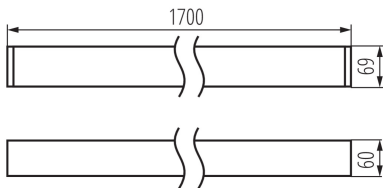

LED-Langfeldleuchte

5905339343628

ALLGEMEINE DATEN:

Farbe: silber

Einbauort: Deckenmontage

Anwendungsbereich: innerhalb

Min.Installationsabstand zum beleuchteten Objekt: 0,5m

Möglichkeit des Betriebes mit einem Dimmer: DALI

Abstrahlrichtung: unten

Länge [mm]: 1700

Breite [mm]: 60

Höhe (mm): 69

Integrierte LED-Lichtquelle: ja

TECHNISCHE DATEN:

Nennspannung [V]: 220-240 AC

Nennfrequenz [Hz]: 50

Maximale Leistung [W]: 33

Schutzklasse gegen elektrischen Schlag: I

Abdeckungsmaterial: Kunststoff

Dioden Typ: LED SMD

Lichtstrom [lm]: 3750

Farbtemperatur: warmweiß

Ähnliche Farbtemperatur [K]: 3000

Farbkonsistenz in MacAdam-Ellipsen: ≤3

Schirmart: mikroprismatisch

Gehäusematerial: Aluminiumlegierung

Anschlussart: Selbstklemmender Würfel

Querschnittbereich der verwendeten Leitungen [mm²]: 0,5÷2,5

Aufwärmzeit der Lampe [s]: ≤1

Lampenzündzeit [s]: ≤0,5