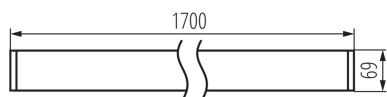

LED-Langfeldleuchte

5905339343635

ALLGEMEINE DATEN:

Farbe: silber
Einbauort: Deckenmontage
Anwendungsbereich: innerhalb
Min.Installationsabstand zum beleuchteten Objekt: 0,5m
Möglichkeit des Betriebes mit einem Dimmer: DALI
Abstrahlrichtung: unten
Länge [mm]: 1700
Breite [mm]: 60
Höhe (mm): 69
Integrierte LED-Lichtquelle: ja

TECHNISCHE DATEN:

Nennspannung [V]: 220-240 AC
Nennfrequenz [Hz]: 50
Maximale Leistung [W]: 52
Schutzklasse gegen elektrischen Schlag: I
Abdeckungsmaterial: Kunststoff
Dioden Typ: LED SMD
Lichtstrom [lm]: 5150
Farbtemperatur: warmweiß
Ähnliche Farbtemperatur [K]: 3000
Farbkonsistenz in MacAdam-Ellipsen: ≤3
Farbwiedergabeindex: 80
Lebensdauer [h]: 50000
Lampenlichtstromerhalt am Ende der Nennlebensdauer: L90B10
Anzahl der Schalt-Zyklen: ≥30000
Abstrahlwinkel [°]: X75/Y90
Lichtausbeute (lm/W): 99
Umgebungstemperaturbereich [°C]: 5÷25
Schirmart: mikroprismatisch
Gehäusematerial: Aluminiumlegierung
Anschlussart: Selbstklemmender Würfel
Querschnittbereich der verwendeten Leitungen [mm²]: 0,5÷2,5
Aufwärmzeit der Lampe [s]: ≤1
Lampenzündzeit [s]: ≤0,5
IP-Klasse (Schutzart): 20

LOGISTIKDATEN:

Maßeinheit: Stück
Verpackungsart: 1
Stückzahl in Zwischenverpackung: 1

LED-Langfeldleuchte

Stückzahl in Großverpackung: 1

Netto-Einzelgewicht [g]: 3125

Grammatur [g]: 3560

Länge der Einzelverpackung [cm]: 182