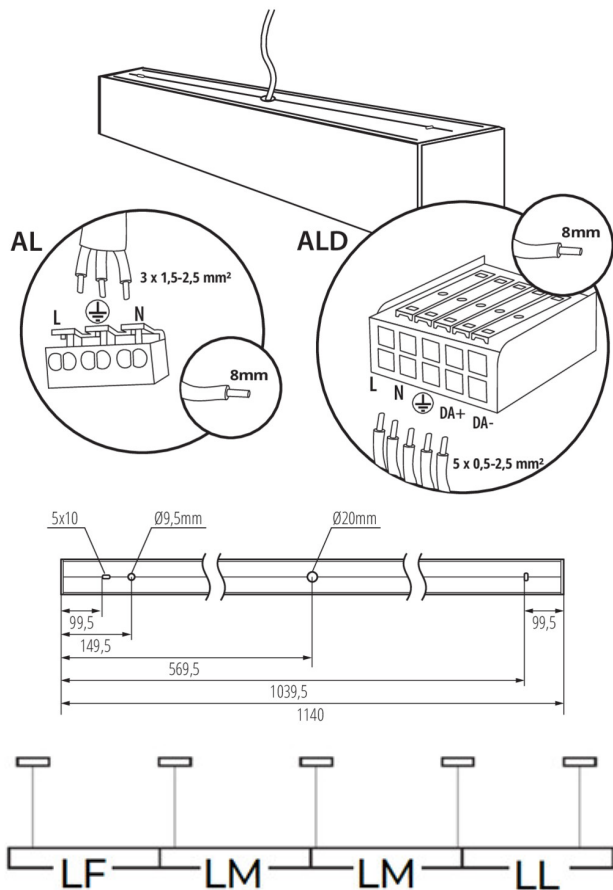

LED-Langfeldleuchte

5905339344076

ALLGEMEINE DATEN:

Farbe: weiß
Einbauort: Deckenmontage
Anwendungsbereich: innerhalb
Min.Installationsabstand zum beleuchteten Objekt: 0,5m
Möglichkeit des Betriebes mit einem Dimmer: nein
Abstrahlrichtung: unten
Länge [mm]: 1140
Breite [mm]: 60
Höhe (mm): 69
Integrierte LED-Lichtquelle: ja

TECHNISCHE DATEN:

Nennspannung [V]: 220-240 AC
Nennfrequenz [Hz]: 50
Maximale Leistung [W]: 29
Schutzklasse gegen elektrischen Schlag: I
Abdeckungsmaterial: Kunststoff
Dioden Typ: LED SMD
Lichtstrom [lm]: 3900
Farbtemperatur: weiß
Ähnliche Farbtemperatur [K]: 4000
Farbkonsistenz in MacAdam-Ellipsen: ≤3
Farbwiedergabeindex: 80
Lebensdauer [h]: 50000
Lampenlichtstromerhalt am Ende der Nennlebensdauer: L90B10
Anzahl der Schalt-Zyklen: ≥30000
Abstrahlwinkel [°]: X85/Y95
Lichtausbeute (lm/W): 134
Umgebungstemperaturbereich [°C]: 5÷25
Schirmart: matt, asymmetrisch
Gehäusematerial: Aluminiumlegierung
Anschlussart: Selbstklemmender Würfel
Querschnittbereich der verwendeten Leitungen [mm²]: 1,5÷2,5
Aufwärmzeit der Lampe [s]: ≤1
Lampenzündzeit [s]: ≤0,5
IP-Klasse (Schutzart): 20

LOGISTIKDATEN:

Maßeinheit: Stück
Verpackungsart: 1
Stückzahl in Zwischenverpackung: 1

34407 AL-MMAS-NW-MAT-W-NT

LED-Longfieldleuchte

Stückzahl in Großverpackung : 1

Netto-Einzelgewicht [g]: 2050

Grammatur [g]: 2400

Länge der Einzelverpackung [cm]: 136

Breite der Einzelverpackung [cm]: 11

Höhe der Einzelverpackung [cm]: 7

Kartongewicht [kg]: 2.4

Kartonbreite [cm]: 11

Kartonhöhe [cm]: 1

Kartonlänge [cm]: 136

Kartonvolumen [m³]: 0.001496