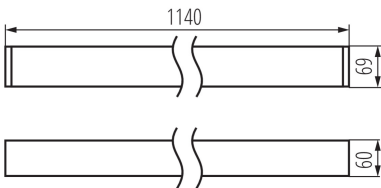

LED-Langfeldleuchte

5905339344076

ALLGEMEINE DATEN:

Farbe: weiß
Einbauort: Deckenmontage
Anwendungsbereich: innerhalb
Min.Installationsabstand zum beleuchteten Objekt: 0,5m
Möglichkeit des Betriebes mit einem Dimmer: nein
Abstrahlrichtung: unten
Länge [mm]: 1140
Breite [mm]: 60
Höhe (mm): 69
Integrierte LED-Lichtquelle: ja

TECHNISCHE DATEN:

Nennspannung [V]: 220-240 AC
Nennfrequenz [Hz]: 50
Maximale Leistung [W]: 29
Schutzklasse gegen elektrischen Schlag: I
Abdeckungsmaterial: Kunststoff
Dioden Typ: LED SMD
Lichtstrom [lm]: 3900
Farbtemperatur: weiß
Ähnliche Farbtemperatur [K]: 4000
Farbkonsistenz in MacAdam-Ellipsen: ≤3
Farbwiedergabeindex: 80
Lebensdauer [h]: 50000
Lampenlichtstromerhalt am Ende der Nennlebensdauer: L90B10
Anzahl der Schalt-Zyklen: ≥30000
Abstrahlwinkel [°]: X85/Y95
Lichtausbeute (lm/W): 134
Umgebungstemperaturbereich [°C]: 5÷25
Schirmart: matt, asymmetrisch
Gehäusematerial: Aluminiumlegierung
Anschlussart: Selbstklemmender Würfel
Querschnittbereich der verwendeten Leitungen [mm²]: 1,5÷2,5
Aufwärmzeit der Lampe [s]: ≤1
Lampenzündzeit [s]: ≤0,5
IP-Klasse (Schutzart): 20

LOGISTIKDATEN:

Maßeinheit: Stück
Verpackungsart: 1
Stückzahl in Zwischenverpackung: 1

34407 AL-MMAS-NW-MAT-W-NT

LED-Longfieldleuchte

Stückzahl in Großverpackung : 1

Netto-Einzelgewicht [g]: 2050

Grammatur [g]: 2400

Länge der Einzelverpackung [cm]: 136

Breite der Einzelverpackung [cm]: 11

Höhe der Einzelverpackung [cm]: 7

Kartongewicht [kg]: 2.4

Kartonbreite [cm]: 11

Kartonhöhe [cm]: 1

Kartonlänge [cm]: 136

Kartonvolumen [m³]: 0.001496