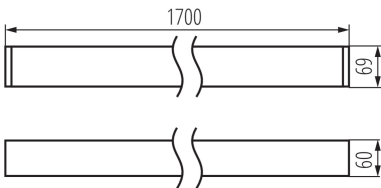

LED-Langfeldleuchte

5905339344083

ALLGEMEINE DATEN:

Farbe: weiß

Einbauort: Deckenmontage

Anwendungsbereich: innerhalb

Min.Installationsabstand zum beleuchteten Objekt: 0,5m

Möglichkeit des Betriebes mit einem Dimmer: nein

Abstrahlrichtung: unten

Länge [mm]: 1700

Breite [mm]: 60

Höhe (mm): 69

Quecksilbergehalt: nein

Integrierte LED-Lichtquelle: ja

TECHNISCHE DATEN:

Nennspannung [V]: 220-240 AC

Lichtausbeute (lm/W): 138

Umgebungstemperaturbereich [°C]: 5÷25

Schirmart: asymmetrisch

Gehäusematerial: Aluminiumlegierung

Anschlussart: Selbstklemmender Würfel

Querschnittbereich der verwendeten Leitungen [mm²]: 1,5÷2,5

Aufwärmzeit der Lampe [s]: ≤1

Lampenzündzeit [s]: ≤0,5

IP-Klasse (Schutzart): 20

LOGISTIKDATEN:

Maßeinheit: Stück

Verpackungsart: 1

LED-Langfeldleuchte

Stückzahl in Zwischenverpackung : 1
Stückzahl in Großverpackung : 1
Netto-Einzelgewicht [g]: 2930
Grammatur [g]: 3370
Länge der Einzelverpackung [cm]: 182
Breite der Einzelverpackung [cm]: 11
Höhe der Einzelverpackung [cm]: 7
Kartongewicht [kg]: 3.37
Kartonbreite [cm]: 11
Kartonhöhe [cm]: 7
Kartonlänge [cm]: 182
Kartonvolumen [m³]: 0.014014