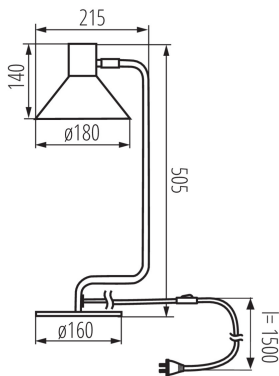

Tischleuchte