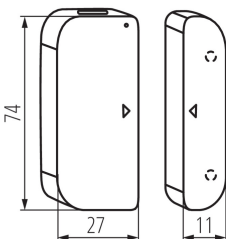

34942 S SENSOR ON/OFF INT

Fenster-/Türöffnungsmelder

5905339349422

Amazon
Alexa
&
Google
Home

S SENSOR ON/OFF INT

Ein offenes Fenster oder eine Terrassentür - wir fragen uns oft, ob wir sie geschlossen haben, als wir das Haus verließen. Der Fenster-/Türöffnungsmelder zeigt uns ihren Status an. Durch die Anbringung an der Haustür, der Terrasse, dem Balkon oder dem Fenster müssen wir uns nicht mehr fragen, ob zu Hause alles in Ordnung ist, wenn wir das Haus verlassen. Der Melder überprüft Fenster und Türen, und wir werden über eine App auf unserem Mobilgerät über jede Öffnung informiert. Ein Alarm informiert Sie, wenn die Batterie schwach ist. Mehr über Kanlux SMART erfahren Sie unter www.kanluxsmart.com

ALLGEMEINE DATEN:

Farbe: weiß

Anwendungsbereich: innerhalb

Steuerung: Wi-Fi 2,4 GHz

Batterie inklusive: nein

Batterie-Stromversorgung: ja

Batterie-Stromversorgung: 2 x AAA

TECHNISCHE DATEN:

Verpackungsart: 120

Stückzahl in Zwischenverpackung: 1

Stückzahl in Großverpackung: 120

Netto-Einzelgewicht [g]: 46

Grammatur [g]: 65.83

Länge der Einzelverpackung [cm]: 8

Breite der Einzelverpackung [cm]: 4.5

Höhe der Einzelverpackung [cm]: 4

Kartongewicht [kg]: 7.8996

Kartonbreite [cm]: 29

Kartonhöhe [cm]: 23

Kartonlänge [cm]: 33

Kartonvolumen [m³]: 0.022011

Erstellt am: 19.04.2024, 18:26

Technische Änderungen vorbehalten. Die in diesem Material enthaltenen Daten sind nicht rechtsverbindlich.