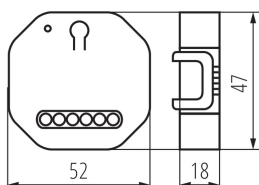

34948 S SWITCH ON/OFF

SCHALTRELAIS

5905339349484

Amazon
Alexa
&
Google
Home

Ein/Aus-Relais, Unterputzmontage (FI 60 Dosen). Es ermöglicht es, die Stromkreise von Steckdosen oder Lichtschaltern zu steuern und ihnen eine SMART-Funktion zu verleihen, ohne dass eine zusätzliche Installation zwischen ihnen verlegt werden muss. Mehr über Kanlux SMART erfahren Sie unter www.kanluxsmart.com.

ALLGEMEINE DATEN:

Farbe: weiß

Einbauort: Auf die Schiene TH35, Wandeinbau

Anwendungsbereich: innerhalb

Steuerung: Wi-Fi 2,4 GHz

Durchmesser der Montagedose : 60

TECHNISCHE DATEN:

Nennspannung [V]: 220-240 AC

Bemessungsstrom [A]: 10

Schutzklasse gegen elektrischen Schlag: II

Klemmen Typ: Schraubklemme

IP-Klasse (Schutzart): 20

LOGISTIKDATEN:

Verpackungsart: 300

Stückzahl in Zwischenverpackung: 1

Stückzahl in Großverpackung: 300

Netto-Einzelgewicht [g]: 42

Grammatur [g]: 53.67

Länge der Einzelverpackung [cm]: 6

Breite der Einzelverpackung [cm]: 5.5

Höhe der Einzelverpackung [cm]: 3

Kartongewicht [kg]: 16.101

Kartonbreite [cm]: 28

Kartonhöhe [cm]: 34

Kartonlänge [cm]: 36.5

Kartonvolumen [m³]: 0.034748