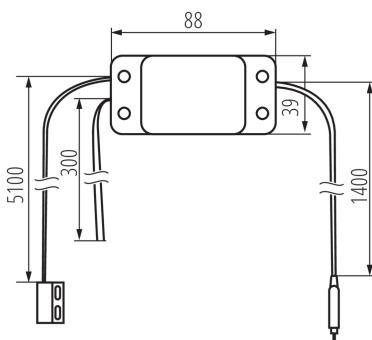

34950 S SWITCH G DOOR

ÖFFNUNGS- UND SCHLIEßMELDER

5905339349507

Amazon
Alexa
&
Google
Home

Relais zur Steuerung des Tores mit einem Öffnungs- und Schließmelder. Es kann in einer intelligenten Umgebung mit anderen dedizierten oder virtuellen Tasten durch zugewiesene Funktionen wie Schließen oder Öffnen zusammenarbeiten. Mehr über Kanlux SMART erfahren Sie unter www.kanluxsmart.com.

ALLGEMEINE DATEN:

Farbe: weiß

Anwendungsbereich: innerhalb

Steuerung: Wi-Fi 2,4 GHz

TECHNISCHE DATEN:

Nennspannung [V]: 220-240 AC

Schutzklasse gegen elektrischen Schlag: II

IP-Klasse (Schutzart): 20

LOGISTIKDATEN:

Verpackungsart: 50

Stückzahl in Zwischenverpackung: 1

Stückzahl in Großverpackung: 50

Netto-Einzelgewicht [g]: 240

Grammatur [g]: 312

Länge der Einzelverpackung [cm]: 16

Breite der Einzelverpackung [cm]: 11.5

Höhe der Einzelverpackung [cm]: 5

Kartongewicht [kg]: 15.6

Kartonbreite [cm]: 33

Kartonhöhe [cm]: 27

Kartonlänge [cm]: 58

Kartonvolumen [m³]: 0.051678