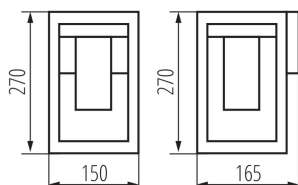

AUSSENLEUCHE FÜR AUSTAUSCHBARE LEUCHTMITTEL

5905339349804

IP
44

DESIGN
GN
unique

Die Kanlux VIMO-Leuchtenserie zeichnet sich durch eine einzigartige Form aus, die an eine Laterne erinnert. Diese Gartenleuchten mit austauschbarem Leuchtmittel sind in zwei Farben erhältlich: mattes Schwarz und Bronze (Rostbraun). Kanlux VIMO ist erhältlich in zwei Größen als Stehleuchte und einer Wandleuchte, einschließlich einer Version mit Bewegungsmelder.

Diese unkonventionelle Form und die Dichtheitsklasse IP44 schaffen Kanlux VIMO Lampen in jedem Garten oder Haus eine schöne Atmosphäre.

ALLGEMEINE DATEN:

Farbe: schwarz

Einbauort: Wandmontage

Anwendungsbereich: innen und außen

Min.Installationsabstand zum beleuchteten Objekt: 0,5m

Austauschbare Lampe/Lichtquelle: ja

Länge [mm]: 150

Breite [mm]: 165

Höhe [mm]: 270

TECHNISCHE DATEN:

Nennspannung [V]: 220-240 AC

Nennfrequenz [Hz]: 50

Maximale Leistung [W]: max 15

Schutzklasse gegen elektrischen Schlag: I

Abdeckungsmaterial: PC

Leuchtmittel: LED

Leuchtmittel im Set enthalten: nein

Sockel: E27

Umgebungstemperaturbereich [°C]: -20÷40

Gehäusematerial: Aluminiumlegierung

Anschlussart: Würfel mit Schrauben

Querschnittbereich der verwendeten Leitungen [mm²]:
1,5÷2,5

IP-Klasse (Schutzart): 44

LOGISTIKDATEN:

Verpackungsart: 6

Stückzahl in Zwischenverpackung: 1

Stückzahl in Großverpackung: 6

Netto-Einzelgewicht [g]: 1130

Grammatur [g]: 1361.67

Länge der Einzelverpackung [cm]: 17