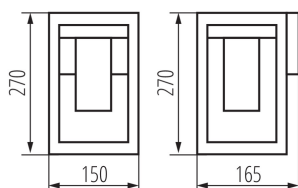

AUSSENLEUCHE FÜR AUSTAUSCHBARE LEUCHTMITTEL

5905339349811

IP
44

DESIGN
GN
unique

Die Kanlux VIMO-Leuchterserie zeichnet sich durch eine einzigartige Form aus, die an eine Laterne erinnert. Diese Gartenleuchten mit austauschbarem Leuchtmittel sind in zwei Farben erhältlich: mattes Schwarz und Bronze (Rostbraun). Kanlux VIMO ist erhältlich in zwei Größen als Stehleuchte und einer Wandleuchte, einschließlich einer Version mit Bewegungsmelder.

Diese unkonventionelle Form und die Dichtheitsklasse IP44 schaffen Kanlux VIMO Lampen in jedem Garten oder Haus eine schöne Atmosphäre.

ALLGEMEINE DATEN:

Farbe: braun

Einbauort: Wandmontage

Anwendungsbereich: innen und außen

Min.Installationsabstand zum beleuchteten Objekt: 0,5m

Austauschbare Lampe/Lichtquelle: ja

Länge [mm]: 150

Breite [mm]: 165

Höhe (mm): 270

TECHNISCHE DATEN:

Nennspannung [V]: 220-240 AC

Nennfrequenz [Hz]: 50

Maximale Leistung [W]: max 15

Schutzklasse gegen elektrischen Schlag: I

Abdeckungsmaterial: PC

Leuchtmittel: LED

Leuchtmittel im Set enthalten: nein

Socket: E27

Umgebungstemperaturbereich [°C]: -20÷40

Gehäusematerial: Aluminiumlegierung

Anschlussart: Würfel mit Schrauben

Querschnittbereich der verwendeten Leitungen [mm²]:
1,5÷2,5

IP-Klasse (Schutzart): 44

LOGISTIKDATEN:

Verpackungsart: 6

Stückzahl in Zwischenverpackung: 1

Stückzahl in Großverpackung: 6

Netto-Einzelgewicht [g]: 1134

Grammatur [g]: 1365

Länge der Einzelverpackung [cm]: 17