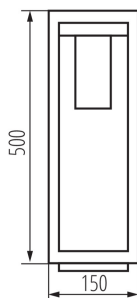

AUSSENLEUCHE FÜR AUSTAUSCHBARE LEUCHTMITTEL

5905339349842

IP
44

DESIGN
GN
unique

Die Kanlux VIMO-Leuchtenserie zeichnet sich durch eine einzigartige Form aus, die an eine Laterne erinnert. Diese Gartenleuchten mit austauschbarem Leuchtmittel sind in zwei Farben erhältlich: mattes Schwarz und Bronze (Rostbraun). Kanlux VIMO ist erhältlich in zwei Größen als Stehleuchte und einer Wandleuchte, einschließlich einer Version mit Bewegungsmelder.

Diese unkonventionelle Form und die Dichtheitsklasse IP44 schaffen Kanlux VIMO Lampen in jedem Garten oder Haus eine schöne Atmosphäre.

ALLGEMEINE DATEN:

Farbe: schwarz

Einbauort: Bodenmontage

Anwendungsbereich: innen und außen

Min.Installationsabstand zum beleuchteten Objekt: 0,5m

Austauschbare Lampe/Lichtquelle: ja

Länge [mm]: 150

Breite [mm]: 150

Höhe (mm): 500

TECHNISCHE DATEN:

Nennspannung [V]: 220-240 AC

Nennfrequenz [Hz]: 50

Maximale Leistung [W]: max 15

Schutzklasse gegen elektrischen Schlag: I

Abdeckungsmaterial: PC

Leuchtmittel: LED

Leuchtmittel im Set enthalten: nein

Sockel: E27

Umgebungstemperaturbereich [°C]: -20÷40

Gehäusematerial: Aluminiumlegierung

Anschlussart: Würfel mit Schrauben

Querschnittbereich der verwendeten Leitungen [mm²]:
1,5÷2,5

IP-Klasse (Schutzart): 44

LOGISTIKDATEN:

Verpackungsart: 6

Stückzahl in Zwischenverpackung: 1

Stückzahl in Großverpackung: 6

Netto-Einzelgewicht [g]: 1552

Grammatur [g]: 1878.33

Länge der Einzelverpackung [cm]: 17