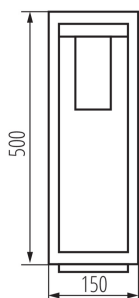

AUSSENLEUCHE FÜR AUSTAUSCHBARE LEUCHTMITTEL

5905339349859

IP
44

DESIGN
GN
unique

Die Kanlux VIMO-Leuchtenserie zeichnet sich durch eine einzigartige Form aus, die an eine Laterne erinnert. Diese Gartenleuchten mit austauschbarem Leuchtmittel sind in zwei Farben erhältlich: mattes Schwarz und Bronze (Rostbraun). Kanlux VIMO ist erhältlich in zwei Größen als Stehleuchte und einer Wandleuchte, einschließlich einer Version mit Bewegungsmelder.

Diese unkonventionelle Form und die Dichtheitsklasse IP44 schaffen Kanlux VIMO Lampen in jedem Garten oder Haus eine schöne Atmosphäre.

ALLGEMEINE DATEN:

Farbe: braun

Einbauort: Bodenmontage

Anwendungsbereich: innen und außen

Min.Installationsabstand zum beleuchteten Objekt: 0,5m

Austauschbare Lampe/Lichtquelle: ja

Länge [mm]: 150

Breite [mm]: 150

Höhe (mm): 500

TECHNISCHE DATEN:

Nennspannung [V]: 220-240 AC

Nennfrequenz [Hz]: 50

Maximale Leistung [W]: max 15

Schutzklasse gegen elektrischen Schlag: I

Abdeckungsmaterial: PC

Leuchtmittel: LED

Leuchtmittel im Set enthalten: nein

Sockel: E27

Umgebungstemperaturbereich [°C]: -20÷40

Gehäusematerial: Aluminiumlegierung

Anschlussart: Würfel mit Schrauben

Querschnittbereich der verwendeten Leitungen [mm²]:
1,5÷2,5

IP-Klasse (Schutzart): 44

LOGISTIKDATEN:

Verpackungsart: 6

Stückzahl in Zwischenverpackung: 1

Stückzahl in Großverpackung: 6

Netto-Einzelgewicht [g]: 1558

Grammatur [g]: 1883.33

Länge der Einzelverpackung [cm]: 17