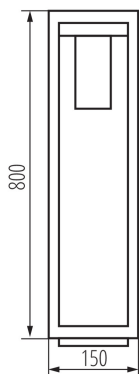

AUSSENLEUCHE FÜR AUSTAUSCHBARE LEUCHTMITTEL

5905339349880

IP
44

DESIGN
GN
unique

Die Kanlux VIMO-Leuchtenserie zeichnet sich durch eine einzigartige Form aus, die an eine Laterne erinnert. Diese Gartenleuchten mit austauschbarem Leuchtmittel sind in zwei Farben erhältlich: mattes Schwarz und Bronze (Rostbraun). Kanlux VIMO ist erhältlich in zwei Größen als Stehleuchte und einer Wandleuchte, einschließlich einer Version mit Bewegungsmelder.

Diese unkonventionelle Form und die Dichtheitsklasse IP44 schaffen Kanlux VIMO Lampen in jedem Garten oder Haus eine schöne Atmosphäre.

ALLGEMEINE DATEN:

Farbe: schwarz

Einbauort: Bodenmontage

Anwendungsbereich: innen und außen

Min.Installationsabstand zum beleuchteten Objekt: 0,5m

Austauschbare Lampe/Lichtquelle: ja

Länge [mm]: 150

Breite [mm]: 150

Höhe (mm): 800

TECHNISCHE DATEN:

Nennspannung [V]: 220-240 AC

Nennfrequenz [Hz]: 50

Maximale Leistung [W]: max 15

Schutzklasse gegen elektrischen Schlag: I

Abdeckungsmaterial: PC

Leuchtmittel: LED

Leuchtmittel im Set enthalten: nein

Sockel: E27

Umgebungstemperaturbereich [°C]: -20÷40

Gehäusematerial: Aluminiumlegierung

Anschlussart: Würfel mit Schrauben

Querschnittbereich der verwendeten Leitungen [mm²]:
1,5÷2,5

IP-Klasse (Schutzart): 44

LOGISTIKDATEN:

Verpackungsart: 6

Stückzahl in Zwischenverpackung: 1

Stückzahl in Großverpackung: 6

Netto-Einzelgewicht [g]: 1908

Grammatur [g]: 2366.67

Länge der Einzelverpackung [cm]: 17