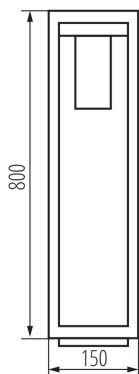

AUSSENLEUCHE FÜR AUSTAUSCHBARE LEUCHTMITTEL

5905339349897

IP
44

DESIGN
unique

Die Kanlux VIMO-Leuchtenserie zeichnet sich durch eine einzigartige Form aus, die an eine Laterne erinnert. Diese Gartenleuchten mit austauschbarem Leuchtmittel sind in zwei Farben erhältlich: mattes Schwarz und Bronze (Rostbraun). Kanlux VIMO ist erhältlich in zwei Größen als Stehleuchte und einer Wandleuchte, einschließlich einer Version mit Bewegungsmelder.

Diese unkonventionelle Form und die Dichtheitsklasse IP44 schaffen Kanlux VIMO Lampen in jedem Garten oder Haus eine schöne Atmosphäre.

ALLGEMEINE DATEN:

Farbe: braun

Einbauort: Bodenmontage

Anwendungsbereich: innen und außen

Min.Installationsabstand zum beleuchteten Objekt: 0,5m

Austauschbare Lampe/Lichtquelle: ja

Länge [mm]: 150

Breite [mm]: 150

Höhe (mm): 800

TECHNISCHE DATEN:

Nennspannung [V]: 220-240 AC

Nennfrequenz [Hz]: 50

Maximale Leistung [W]: max 15

Schutzklasse gegen elektrischen Schlag: I

Abdeckungsmaterial: PC

Leuchtmittel: LED

Leuchtmittel im Set enthalten: nein

Sockel: E27

Umgebungstemperaturbereich [°C]: -20÷40

Gehäusematerial: Aluminiumlegierung

Anschlussart: Würfel mit Schrauben

Querschnittbereich der verwendeten Leitungen [mm²]:
1,5÷2,5

IP-Klasse (Schutzart): 44

LOGISTIKDATEN:

Verpackungsart: 6

Stückzahl in Zwischenverpackung: 1

Stückzahl in Großverpackung: 6

Netto-Einzelgewicht [g]: 1922

Grammatur [g]: 2368.33

Länge der Einzelverpackung [cm]: 17