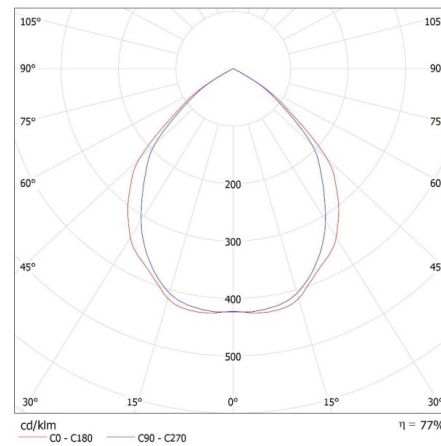

ZUSÄTZLICHE INFORMATIONEN:

- Dekoring ohne keramische Fassung

KANLUX S.A. (kat 35280) ELICEO DSO B/B + IQ-LED ... 6,5W / LDC (Polar)

Luminaire: KANLUX S.A. (kat 35280) ELICEO DSO B/B + IQ-LED ... 6,5W
Lamps: 1 x IQ-LED GU10 6,5W-WW