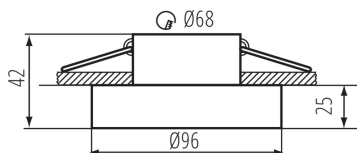

Einbau-Downlight

5905339352804

unique
LIGHT
effect

HIGH
quality
finish

Kanlux ELICEO sind dekorative Ringe (Ösen) mit einem ungewöhnlichen Lichteffect. Neben der Hauptlichtquelle verfügen sie auch über zwei Leuchtringe im Gehäuse, die einen einzigartigen dekorativen Effekt erzeugen. Sie sind in drei Farbvarianten erhältlich: weiß, schwarz und weiß-gold. Sie können Ihre eigene Leuchte für die Ringe wählen, die es Ihnen ermöglicht, Kanlux ELICEO an Ihre Installation anzupassen (12V oder 230V).

ALLGEMEINE DATEN:

Farbe: schwarz

Einbauort: Deckeneinbau

Anwendungsbereich: innerhalb

Min.Installationsabstand zum beleuchteten Objekt: 0,5m

Dekorring ohne keramische Fassung: ja

Darf nicht mit wärmeisolierendem Material abgedeckt werden.:
ja

Höhe (mm): 42

Durchmesser [mm]: 96

Montagebohrung [mm]: Ø68

TECHNISCHE DATEN:

Nennspannung [V]: 12 AC; 12 DC; 220-240 AC

Maximale Leistung [W]: max 10

Schutzklasse gegen elektrischen Schlag: II/III

Leuchtmittel: MR16/PAR16

Leuchtmittel im Set enthalten: nein

Socket: Gx5,3/GU10

Umgebungstemperaturbereich [°C]: 5÷25

Gehäusematerial: Aluminiumlegierung

Winkeleinstellung der Leuchte: nicht verfügbar

IP-Klasse (Schutzart): 20

LOGISTIKDATEN:

Maßeinheit: Stück

Verpackungsart: 50

Stückzahl in Zwischenverpackung: 1

Stückzahl in Großverpackung: 50

Netto-Einzelgewicht [g]: 136

Grammatur [g]: 178

Brutto-Einzelgewicht [g]: 170

Länge der Einzelverpackung [cm]: 10

Breite der Einzelverpackung [cm]: 5

Höhe der Einzelverpackung [cm]: 10