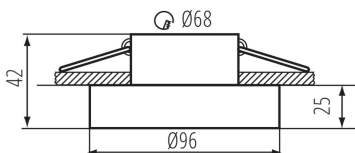

Einbau-Downlight

5905339352811

unique
LIGHT
effect

HIGH
quality
finish

Kanlux ELICEO sind dekorative Ringe (Ösen) mit einem ungewöhnlichen Lichteffect. Neben der Hauptlichtquelle verfügen sie auch über zwei Leuchtringe im Gehäuse, die einen einzigartigen dekorativen Effekt erzeugen. Sie sind in drei Farbvarianten erhältlich: weiß, schwarz und weiß-gold. Sie können Ihre eigene Leuchte für die Ringe wählen, die es Ihnen ermöglicht, Kanlux ELICEO an Ihre Installation anzupassen (12V oder 230V).

ALLGEMEINE DATEN:

Farbe: weiß

Einbauort: Deckeneinbau

Anwendungsbereich: innerhalb

Min.Installationsabstand zum beleuchteten Objekt: 0,5m

Dekorring ohne keramische Fassung: ja

Darf nicht mit wärmeisolierendem Material abgedeckt werden.: ja

Höhe (mm): 42

Durchmesser [mm]: 96

Montagebohrung [mm]: Ø68

TECHNISCHE DATEN:

Nennspannung [V]: 12 AC; 12 DC; 220-240 AC

Maximale Leistung [W]: max 10

Schutzklasse gegen elektrischen Schlag: II/III

Leuchtmittel: MR16/PAR16

Leuchtmittel im Set enthalten: nein

Socket: Gx5,3/GU10

Umgebungstemperaturbereich [°C]: 5÷25

Gehäusematerial: Aluminiumlegierung

Winkleinstellung der Leuchte: nicht verfügbar

IP-Klasse (Schutzart): 20

LOGISTIKDATEN:

Maßeinheit: Stück

Verpackungsart: 50

Stückzahl in Zwischenverpackung: 1

Stückzahl in Großverpackung: 50

Netto-Einzelgewicht [g]: 136

Grammatur [g]: 204.8

Brutto-Einzelgewicht [g]: 168

Länge der Einzelverpackung [cm]: 10

Breite der Einzelverpackung [cm]: 5

Höhe der Einzelverpackung [cm]: 10