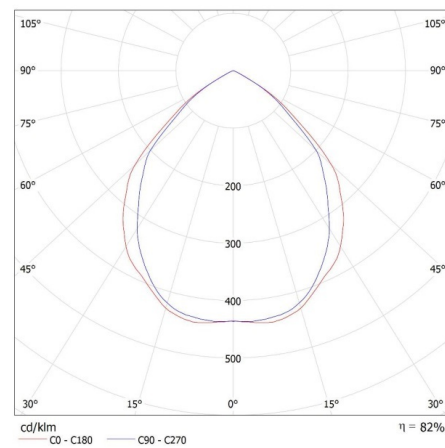

Kartongewicht [kg]: 10.24
Kartonbreite [cm]: 28.5
Kartonhöhe [cm]: 23
Kartonlänge [cm]: 52.5
Kartonvolumen [m³]: 0.034414

ZUSÄTZLICHE INFORMATIONEN:

- Dekoring ohne keramische Fassung

KANLUX S.A. (kat 35281) ELICEO DSO W/W + IQ-LED ... 6,5W / LDC (Polar)