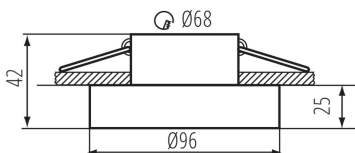

Einbau-Downlight

5905339352989

unique
LIGHT
effect

HIGH
quality
finish

Kanlux ELICEO sind dekorative Ringe (Ösen) mit einem ungewöhnlichen Lichteffect. Neben der Hauptlichtquelle verfügen sie auch über zwei Leuchtringe im Gehäuse, die einen einzigartigen dekorativen Effekt erzeugen. Sie sind in drei Farbvarianten erhältlich: weiß, schwarz und weiß-gold. Sie können Ihre eigene Leuchte für die Ringe wählen, die es Ihnen ermöglicht, Kanlux ELICEO an Ihre Installation anzupassen (12V oder 230V).

ALLGEMEINE DATEN:

Farbe: blau

Einbauort: Deckeneinbau

Anwendungsbereich: innerhalb

Min.Installationsabstand zum beleuchteten Objekt: 0,5m

Dekorring ohne keramische Fassung: ja

Darf nicht mit wärmeisolierendem Material abgedeckt werden.: ja

Höhe (mm): 42

Durchmesser [mm]: 96

Montagebohrung [mm]: Ø68

TECHNISCHE DATEN:

Nennspannung [V]: 12 AC; 12 DC; 220-240 AC

Maximale Leistung [W]: max 10

Schutzklasse gegen elektrischen Schlag: II/III

Leuchtmittel: MR16/PAR16

Leuchtmittel im Set enthalten: nein

Socket: Gx5,3/GU10

Umgebungstemperaturbereich [°C]: 5÷25

Gehäusematerial: Aluminiumlegierung

Winkleinstellung der Leuchte: nicht verfügbar

IP-Klasse (Schutzart): 20

LOGISTIKDATEN:

Verpackungsart: 50

Stückzahl in Zwischenverpackung: 1

Stückzahl in Großverpackung: 50

Netto-Einzelgewicht [g]: 166

Grammatur [g]: 204.8

Brutto-Einzelgewicht [g]: 192

Länge der Einzelverpackung [cm]: 10

Breite der Einzelverpackung [cm]: 5

Höhe der Einzelverpackung [cm]: 10

Kartongewicht [kg]: 10.24