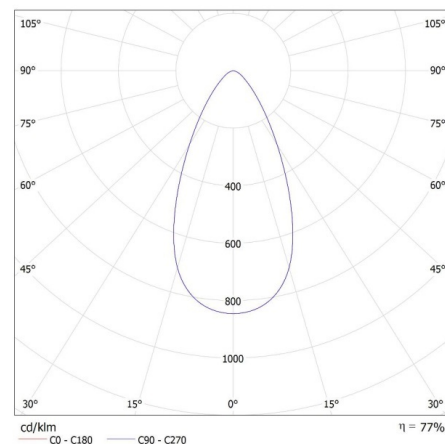

KANLUX S.A. (kat 35655) BTL 28W-930-B 45deg / LDC (Polar)

KANLUX S.A. (kat 35655) BTL 28W-930-B 15deg / LDC (Polar)