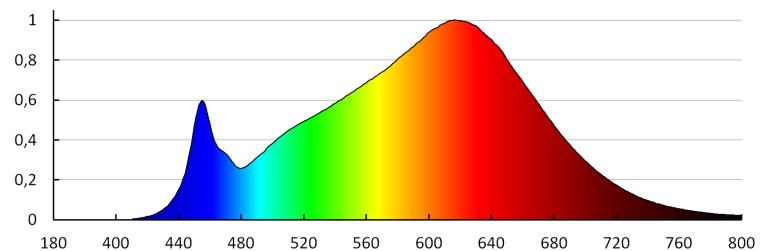

ZUSÄTZLICHE INFORMATIONEN:

- 5 Jahre Garantie gemäß den Bedingungen der Garantieerklärung, die auf der Website verfügbar ist