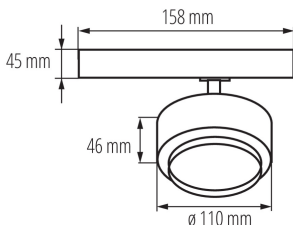

35655 BTL 28W-930-B

LED-Strahler/ 3 Phasen Stromschiene

5905339356550

Kanlux BTL LED ist ein neues Leuchtendesign, das an das Kanlux TEAR-System und an die meisten 3-Phasen-Stromschienensysteme angepasst ist. Die Leuchten sind mit einem in den Adapter integrierten Netzteil ausgestattet. Kanlux BTL sind Richtstrahler mit Linse und einem einstellbaren Leuchtwinkel von 15° bis 45°. Bei Kanlux BTL können wir die Wattzahl (18W 28W 38W), die Farbe des Gehäuses (weiß oder schwarz) und die Lichtfarbe (warm oder neutral) wählen. Die Leuchtenserie Kanlux BTL hat einen hohen Farbwiedergabeindex Ra 90+, und ihre hohe Verarbeitungsqualität wird durch eine 5-jährige Garantie bestätigt.

ALLGEMEINE DATEN:

Farbe: schwarz

Einbauort: na szynę TEAR

Anwendungsbereich: innerhalb

Min.Installationsabstand zum beleuchteten Objekt: 0,5m

Möglichkeit des Betriebes mit einem Dimmer: nein

Integrierte LED-Lichtquelle: ja

Gehäusematerial: Aluminiumlegierung

Aufwärmzeit der Lampe [s]: ≤1

Lampenzündzeit [s]: ≤0,5

Leuchte verstellbar in horizontaler Ebene [°]: 340

Leuchte verstellbar in vertikaler Ebene [°]: 90

IP-Klasse (Schutzart): 20

LED-Strahler/ 3 Phasen Stromschiene

LOGISTIKDATEN:

Maßeinheit: Stück
Verpackungsart: 20
Stückzahl in Zwischenverpackung: 1
Stückzahl in Großverpackung: 20
Netto-Einzelgewicht [g]: 594
Grammatur [g]: 680
Länge der Einzelverpackung [cm]: 11.5
Breite der Einzelverpackung [cm]: 11
Höhe der Einzelverpackung [cm]: 16.5
Kartongewicht [kg]: 13.6
Kartonbreite [cm]: 35
Kartonhöhe [cm]: 25
Kartonlänge [cm]: 60.5
Kartonvolumen [m³]: 0.052938