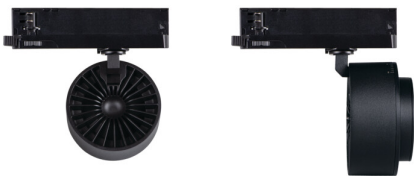

35655 BTL 28W-930-B

LED-Strahler/ 3 Phasen Stromschiene

5905339356550

Kanlux BTL LED ist ein neues Leuchtendesign, das an das Kanlux TEAR-System und an die meisten 3-Phasen-Stromschienensysteme angepasst ist. Die Leuchten sind mit einem in den Adapter integrierten Netzteil ausgestattet. Kanlux BTL sind Richtstrahler mit Linse und einem einstellbaren Leuchtwinkel von 15° bis 45°. Bei Kanlux BTL können wir die Wattzahl (18W 28W 38W), die Farbe des Gehäuses (weiß oder schwarz) und die Lichtfarbe (warm oder neutral) wählen. Die Leuchtenserie Kanlux BTL hat einen hohen Farbwiedergabeindex Ra 90+, und ihre hohe Verarbeitungsqualität wird durch eine 5-jährige Garantie bestätigt.

ALLGEMEINE DATEN:

Farbe: schwarz

Einbauort: na szynę TEAR

Anwendungsbereich: innerhalb

Min.Installationsabstand zum beleuchteten Objekt: 0,5m

Möglichkeit des Betriebes mit einem Dimmer: nein

Integrierte LED-Lichtquelle: ja

Gehäusematerial: Aluminiumlegierung

Aufwärmzeit der Lampe [s]: ≤1

Lampenzündzeit [s]: ≤0,5

Leuchte verstellbar in horizontaler Ebene [°]: 340

Leuchte verstellbar in vertikaler Ebene [°]: 90

IP-Klasse (Schutzart): 20

LED-Strahler/ 3 Phasen Stromschiene

LOGISTIKDATEN:

Maßeinheit: Stück
Verpackungsart: 20
Stückzahl in Zwischenverpackung: 1
Stückzahl in Großverpackung: 20
Netto-Einzelgewicht [g]: 594
Grammatur [g]: 680
Länge der Einzelverpackung [cm]: 11.5
Breite der Einzelverpackung [cm]: 11
Höhe der Einzelverpackung [cm]: 16.5
Kartongewicht [kg]: 13.6
Kartonbreite [cm]: 35
Kartonhöhe [cm]: 25
Kartonlänge [cm]: 60.5
Kartonvolumen [m³]: 0.052938