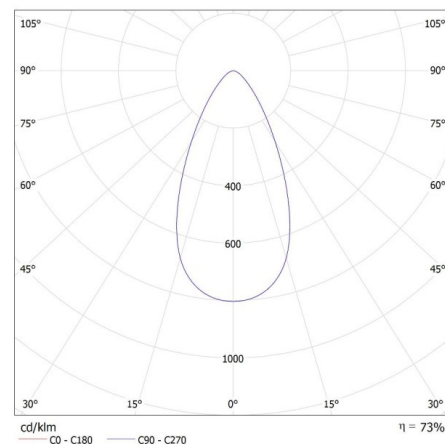

KANLUX S.A. (kat 35661) BTL 38W-940-B 45deg / LDC (Polar)

KANLUX S.A. (kat 35661) BTL 38W-940-B 15deg / LDC (Polar)