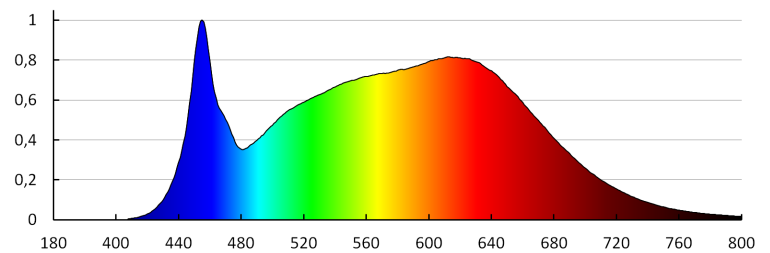

ZUSÄTZLICHE INFORMATIONEN:

- 5 Jahre Garantie gemäß den Bedingungen der Garantieerklärung, die auf der Website verfügbar ist