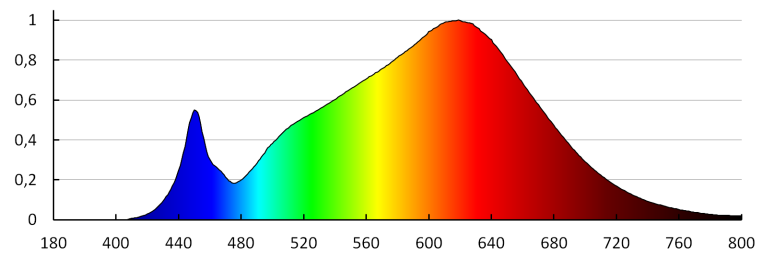

ZUSÄTZLICHE INFORMATIONEN:

- 5 Jahre Garantie gemäß den Bedingungen der Garantieerklärung, die auf der Website verfügbar ist