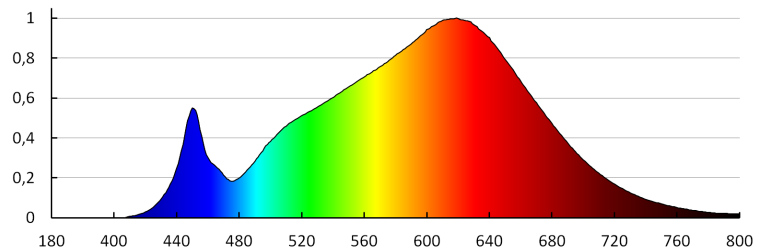

ZUSÄTZLICHE INFORMATIONEN:

- 5 Jahre Garantie gemäß den Bedingungen der Garantieerklärung, die auf der Website verfügbar ist