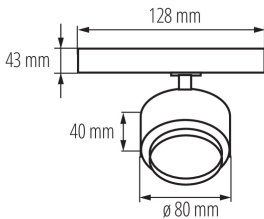

35664 BTLW 18W-940-W

LED-Strahler/ 3 Phasen Stromschiene

5905339356642

Kanlux BTLW LED ist ein neues Leuchtendesign, das an das Kanlux-TEAR-System und an die meisten 3-Phasen-Schienensysteme angepasst ist. Die Leuchten sind mit einem in den Adapter integrierten Netzteil ausgestattet. Kanlux BTLW zeichnen sich durch einen milchig-diffusen Diffusor aus, der einen breiten Ausleuchtungswinkel von 120° bietet. Sie sind in 18 W, zwei Gehäusefarben (weiß oder schwarz) und zwei Lichtfarben erhältlich. Sie eignen sich hervorragend für den Einsatz in Haushalten, als Allgemeinbeleuchtung und überall dort, wo ein breiter Leuchtwinkel erforderlich ist.

ALLGEMEINE DATEN:

Farbe: weiß

Einbauort: na szynę TEAR

Anwendungsbereich: innerhalb

Min.Installationsabstand zum beleuchteten Objekt: 0,5m

Möglichkeit des Betriebes mit einem Dimmer: nein

Integrierte LED-Lichtquelle: ja

Gehäusematerial: Aluminiumlegierung

Aufwärmzeit der Lampe [s]: ≤1

Lampenzündzeit [s]: ≤0,5

Leuchte verstellbar in horizontaler Ebene [°]: 340

Leuchte verstellbar in vertikaler Ebene [°]: 90

IP-Klasse (Schutzart): 20

LOGISTIKDATEN:

Maßeinheit: Stück
Verpackungsart: 30
Stückzahl in Zwischenverpackung: 1
Stückzahl in Großverpackung: 30
Netto-Einzelgewicht [g]: 260
Grammatur [g]: 340
Länge der Einzelverpackung [cm]: 12
Breite der Einzelverpackung [cm]: 8.5
Höhe der Einzelverpackung [cm]: 14
Kartongewicht [kg]: 10.2
Kartonbreite [cm]: 30
Kartonhöhe [cm]: 38.5
Kartonlänge [cm]: 45
Kartonvolumen [m³]: 0.051975