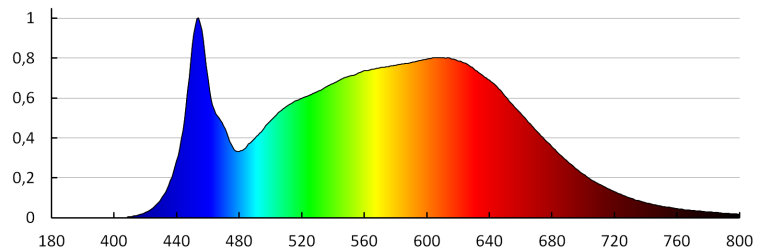

ZUSÄTZLICHE INFORMATIONEN:

- 5 Jahre Garantie gemäß den Bedingungen der Garantieerklärung, die auf der Website verfügbar ist