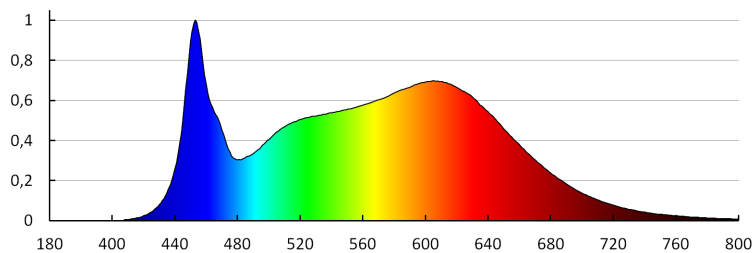

ZUSÄTZLICHE INFORMATIONEN:

- 5 Jahre Garantie gemäß den Bedingungen der Garantieerklärung, die auf der Website verfügbar ist

KANLUX S.A. (kat 35670) TIBERI PRO 20W-940-W / LDC (Polar)