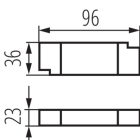

Downlight

5905339356703

Kanlux TIBERI PRO-Leuchten sind Unterputzleuchten, d.h. sie sind perfekt mit abgehängten Decken kompatibel. Sie beleuchten perfekt Durchgänge, Sanitärräume sowie Büro- und Geschäftsräume. Die Vorteile dieser Downlights sind: 50.000 Stunden Lebensdauer, hohe Wiedergabe natürlicher Farben (CRI>90), Lichtausbeute von bis zu 105lm/W und 5 Jahre Garantie. Die erhöhte Dichtheit (IP44/20) der Kanlux TIBERI PRO-Leuchten schützt sie vor Staub, Schmutz und Feuchtigkeit.

ALLGEMEINE DATEN:

Farbe: weiß

Einbauort: Deckeneinbau

Anwendungsbereich: innerhalb

Min.Installationsabstand zum beleuchteten Objekt: 0,5m

Möglichkeit des Betriebes mit einem Dimmer: nein

Darf nicht mit wärmeisolierendem Material abgedeckt werden.: ja

Höhe (mm): 63

Durchmesser [mm]: 140

Montagebohrung [mm]: 125

Integrierte LED-Lichtquelle: ja

TECHNISCHE DATEN:

Nennspannung [V]: 220-240 AC

Nennfrequenz [Hz]: 50

Maximale Leistung [W]: 20

Schutzklasse gegen elektrischen Schlag: II

Abdeckungsmaterial: Kunststoff

Dioden Typ: LED SMD

Lichtstrom [lm]: 2100

Farbtemperatur: weiß

Ähnliche Farbtemperatur [K]: 4000

Farbkonsistenz in MacAdam-Ellipsen: ≤6

Farbwiedergabeindex: 90

Lebensdauer [h]: 50000

Anzahl der Schalt-Zyklen: ≥30000

Abstrahlwinkel [°]: 90

Lichtausbeute (lm/W): 105

Umgebungstemperaturbereich [°C]: 5÷25

Gehäusematerial: Aluminiumlegierung

Anschlussart: Anschlusswürfel

Aufwärmzeit der Lampe [s]: ≤1

Lampenzündzeit [s]: ≤0,5

IP-Klasse (Schutzart): 44/20