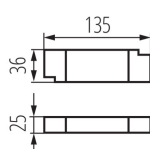

Downlight

5905339356727

Kanlux TIBERI PRO-Leuchten sind Unterputzleuchten, d.h. sie sind perfekt mit abgehängten Decken kompatibel. Sie beleuchten perfekt Durchgänge, Sanitärräume sowie Büro- und Geschäftsräume. Die Vorteile dieser Downlights sind: 50.000 Stunden Lebensdauer, hohe Wiedergabe natürlicher Farben (CRI>90), Lichtausbeute von bis zu 105lm/W und 5 Jahre Garantie. Die erhöhte Dichtheit (IP44/20) der Kanlux TIBERI PRO-Leuchten schützt sie vor Staub, Schmutz und Feuchtigkeit.

ALLGEMEINE DATEN:

Farbe: weiß

Einbauort: Deckeneinbau

Anwendungsbereich: innerhalb

Min.Installationsabstand zum beleuchteten Objekt: 0,5m

Möglichkeit des Betriebes mit einem Dimmer: nein

Darf nicht mit wärmeisolierendem Material abgedeckt werden.: ja

Höhe (mm): 70

Durchmesser [mm]: 190

Montagebohrung [mm]: 175

Integrierte LED-Lichtquelle: ja

TECHNISCHE DATEN:

Nennspannung [V]: 220-240 AC

Nennfrequenz [Hz]: 50

Maximale Leistung [W]: 30

Schutzklasse gegen elektrischen Schlag: II

Abdeckungsmaterial: Kunststoff

Dioden Typ: LED SMD

Lichtstrom [lm]: 3150

Farbtemperatur: weiß

Ähnliche Farbtemperatur [K]: 4000

Farbkonsistenz in MacAdam-Ellipsen: ≤6

Farbwiedergabeindex: 90

Lebensdauer [h]: 50000

Anzahl der Schalt-Zyklen: ≥30000

Abstrahlwinkel [°]: 90

Lichtausbeute (lm/W): 105

Umgebungstemperaturbereich [°C]: 5÷25

Gehäusematerial: Aluminiumlegierung

Anschlussart: Anschlusswürfel

Aufwärmzeit der Lampe [s]: ≤1

Lampenzündzeit [s]: ≤0,5

IP-Klasse (Schutzart): 44/20