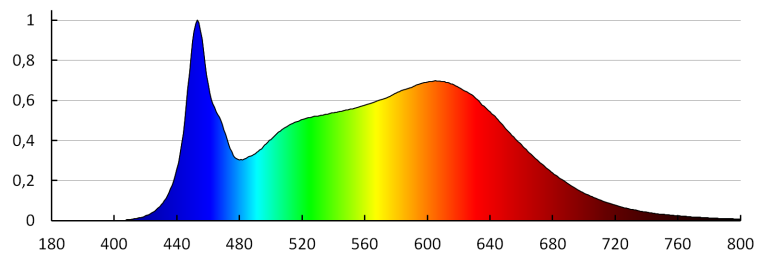

ZUSÄTZLICHE INFORMATIONEN:

- 5 Jahre Garantie gemäß den Bedingungen der Garantieerklärung, die auf der Website verfügbar ist

KANLUX S.A. (kat 35672) TIBERI PRO 30W-940-W / LDC (Polar)