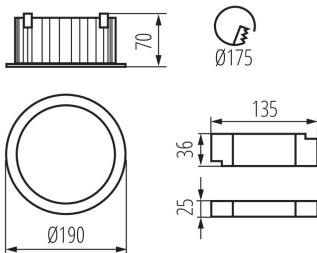

Downlight

5905339356734

Kanlux TIBERI PRO-Leuchten sind Unterputzleuchten, d.h. sie sind perfekt mit abgehängten Decken kompatibel. Sie beleuchten perfekt Durchgänge, Sanitärräume sowie Büro- und Geschäftsräume. Die Vorteile dieser Downlights sind: 50.000 Stunden Lebensdauer, hohe Wiedergabe natürlicher Farben (CRI>90), Lichtausbeute von bis zu 105lm/W und 5 Jahre Garantie. Die erhöhte Dichtheit (IP44/20) der Kanlux TIBERI PRO-Leuchten schützt sie vor Staub, Schmutz und Feuchtigkeit.

ALLGEMEINE DATEN:

Farbe: schwarz

Einbauort: Deckeneinbau

Anwendungsbereich: innerhalb

Min.Installationsabstand zum beleuchteten Objekt: 0,5m

Möglichkeit des Betriebes mit einem Dimmer: nein

Darf nicht mit wärmeisolierendem Material abgedeckt werden.: ja

Höhe (mm): 70

Durchmesser [mm]: 190

Montagebohrung [mm]: 175

Integrierte LED-Lichtquelle: ja

TECHNISCHE DATEN:

Nennspannung [V]: 220-240 AC

Nennfrequenz [Hz]: 50

Maximale Leistung [W]: 30

Schutzklasse gegen elektrischen Schlag: II

Abdeckungsmaterial: Kunststoff

Dioden Typ: LED SMD

Lichtstrom [lm]: 2850

Farbtemperatur: weiß

Ähnliche Farbtemperatur [K]: 4000

Farbkonsistenz in MacAdam-Ellipsen: ≤6

Farbwiedergabeindex: 90

Lebensdauer [h]: 50000

Anzahl der Schalt-Zyklen: ≥30000

Abstrahlwinkel [°]: 90

Lichtausbeute (lm/W): 95

Umgebungstemperaturbereich [°C]: 5÷25

Gehäusematerial: Aluminiumlegierung

Anschlussart: Anschlusswürfel

Aufwärmzeit der Lampe [s]: ≤1

Lampenzündzeit [s]: ≤0,5

IP-Klasse (Schutzart): 44/20