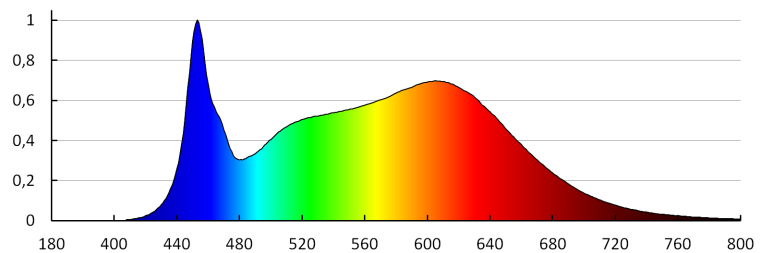

LOGISTIKDATEN:

Verpackungsart: 18
Stückzahl in Zwischenverpackung: 1
Stückzahl in Großverpackung: 18
Netto-Einzelgewicht [g]: 722
Grammatur [g]: 880.56
Länge der Einzelverpackung [cm]: 20
Breite der Einzelverpackung [cm]: 19.5
Höhe der Einzelverpackung [cm]: 8.5
Kartongewicht [kg]: 15.85008
Kartonbreite [cm]: 41
Kartonhöhe [cm]: 27
Kartonlänge [cm]: 61.5
Kartonvolumen [m³]: 0.068081

ZUSÄTZLICHE INFORMATIONEN:

- 5 Jahre Garantie gemäß den Bedingungen der Garantieerklärung, die auf der Website verfügbar ist

KANLUX S.A. (kat 35673) TIBERI PRO 30W-940-B / LDC (Polar)