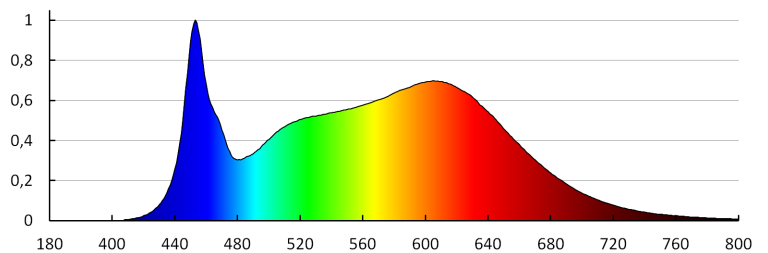

ZUSÄTZLICHE INFORMATIONEN:

- 5 Jahre Garantie gemäß den Bedingungen der Garantieerklärung, die auf der Website verfügbar ist

KANLUX S.A. (kat 35674) TIBERI PRO 40W-940-W / LDC (Polar)