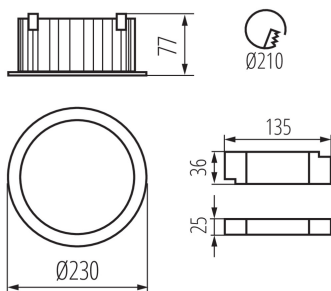

Downlight

5905339356741

Kanlux TIBERI PRO-Leuchten sind Unterputzleuchten, d.h. sie sind perfekt mit abgehängten Decken kompatibel. Sie beleuchten perfekt Durchgänge, Sanitärräume sowie Büro- und Geschäftsräume. Die Vorteile dieser Downlights sind: 50.000 Stunden Lebensdauer, hohe Wiedergabe natürlicher Farben (CRI>90), Lichtausbeute von bis zu 105lm/W und 5 Jahre Garantie. Die erhöhte Dichtheit (IP44/20) der Kanlux TIBERI PRO-Leuchten schützt sie vor Staub, Schmutz und Feuchtigkeit.

ALLGEMEINE DATEN:

Farbe: weiß

Einbauort: Deckeneinbau

Anwendungsbereich: innerhalb

Min.Installationsabstand zum beleuchteten Objekt: 0,5m

Möglichkeit des Betriebes mit einem Dimmer: nein

Darf nicht mit wärmeisolierendem Material abgedeckt werden.: ja

Höhe (mm): 77

Durchmesser [mm]: 230

Montagebohrung [mm]: 210

Integrierte LED-Lichtquelle: ja

TECHNISCHE DATEN:

Nennspannung [V]: 220-240 AC

Nennfrequenz [Hz]: 50

Maximale Leistung [W]: 40

Schutzklasse gegen elektrischen Schlag: II

Abdeckungsmaterial: Kunststoff

Dioden Typ: LED SMD

Lichtstrom [lm]: 4200

Farbtemperatur: weiß

Ähnliche Farbtemperatur [K]: 4000

Farbkonsistenz in MacAdam-Ellipsen: ≤6

Farbwiedergabeindex: 90

Lebensdauer [h]: 50000

Anzahl der Schalt-Zyklen: ≥30000

Abstrahlwinkel [°]: 90

Lichtausbeute (lm/W): 105

Umgebungstemperaturbereich [°C]: 5÷25

Gehäusematerial: Aluminiumlegierung

Anschlussart: Anschlusswürfel

Aufwärmzeit der Lampe [s]: ≤1

Lampenzündzeit [s]: ≤0,5

IP-Klasse (Schutzart): 44/20