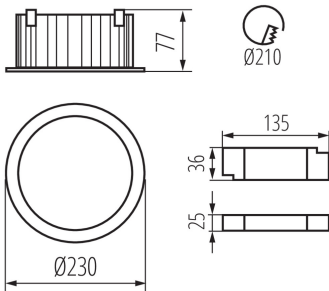

Downlight

5905339356758

Kanlux TIBERI PRO-Leuchten sind Unterputzleuchten, d.h. sie sind perfekt mit abgehängten Decken kompatibel. Sie beleuchten perfekt Durchgänge, Sanitärräume sowie Büro- und Geschäftsräume. Die Vorteile dieser Downlights sind: 50.000 Stunden Lebensdauer, hohe Wiedergabe natürlicher Farben (CRI>90), Lichtausbeute von bis zu 105lm/W und 5 Jahre Garantie. Die erhöhte Dichtheit (IP44/20) der Kanlux TIBERI PRO-Leuchten schützt sie vor Staub, Schmutz und Feuchtigkeit.

ALLGEMEINE DATEN:

Farbe: schwarz

Einbauort: Deckeneinbau

Anwendungsbereich: innerhalb

Min.Installationsabstand zum beleuchteten Objekt: 0,5m

Möglichkeit des Betriebes mit einem Dimmer: nein

Darf nicht mit wärmeisolierendem Material abgedeckt werden.: ja

Höhe (mm): 77

Durchmesser [mm]: 230

Montagebohrung [mm]: 210

Integrierte LED-Lichtquelle: ja

TECHNISCHE DATEN:

Nennspannung [V]: 220-240 AC

Nennfrequenz [Hz]: 50

Maximale Leistung [W]: 40

Schutzklasse gegen elektrischen Schlag: II

Abdeckungsmaterial: Kunststoff

Dioden Typ: LED SMD

Lichtstrom [lm]: 3800

Farbtemperatur: weiß

Ähnliche Farbtemperatur [K]: 4000

Farbkonsistenz in MacAdam-Ellipsen: ≤6

Farbwiedergabeindex: 90

Lebensdauer [h]: 50000

Anzahl der Schalt-Zyklen: ≥30000

Abstrahlwinkel [°]: 90

Lichtausbeute (lm/W): 95

Umgebungstemperaturbereich [°C]: 5÷25

Gehäusematerial: Aluminiumlegierung

Anschlussart: Anschlusswürfel

Aufwärmzeit der Lampe [s]: ≤1

Lampenzündzeit [s]: ≤0,5

IP-Klasse (Schutzart): 44/20