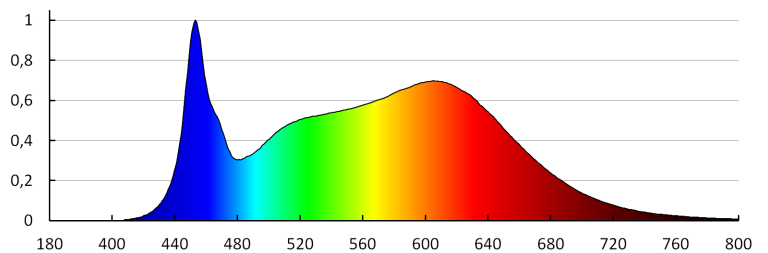

LOGISTIKDATEN:

Verpackungsart: 12
Stückzahl in Zwischenverpackung: 1
Stückzahl in Großverpackung: 12
Netto-Einzelgewicht [g]: 1020
Grammatur [g]: 1232.5
Länge der Einzelverpackung [cm]: 23.5
Breite der Einzelverpackung [cm]: 9
Höhe der Einzelverpackung [cm]: 24.5
Kartongewicht [kg]: 14.79
Kartonbreite [cm]: 49.5
Kartonhöhe [cm]: 27.5
Kartonlänge [cm]: 57
Kartonvolumen [m³]: 0.077591

ZUSÄTZLICHE INFORMATIONEN:

- 5 Jahre Garantie gemäß den Bedingungen der Garantieerklärung, die auf der Website verfügbar ist

KANLUX S.A. (kat 35675) TIBERI PRO 40W-940-B / LDC (Polar)