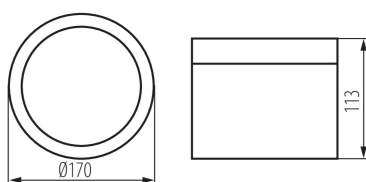

Downlight

5905339356796

Kanlux TIBERI PRO NT ist eine Familie von Anbau-Downlight-Leuchten. Sie sind in zwei Wattstärken (20W und 30W) und zwei Farben (weiß-schwarz) erhältlich, wobei die Größe gleich bleibt. Die Leuchte Kanlux TIBERI PRO zeichnet sich vor allem durch ihre hohe Dichtigkeit (IP54) und ihren hohen Farbwiedergabeindex (Ra>90) aus, aber auch durch ihre einfache Montage an der Decke mit einer Halterung. Die Leuchte Kanlux TIBERI PRO NT steht für qualitativ hochwertige Komponenten, die durch eine 5-Jahres-Garantie bestätigt werden.

ALLGEMEINE DATEN:

Farbe: schwarz

Einbauort: Deckenmontage

Anwendungsbereich: innerhalb

Min.Installationsabstand zum beleuchteten Objekt: 0,5m

Möglichkeit des Betriebes mit einem Dimmer: nein

Höhe (mm): 113

Durchmesser [mm]: 170

TECHNISCHE DATEN:

Nennspannung [V]: 220-240 AC

Nennfrequenz [Hz]: 50

Maximale Leistung [W]: 30

Schutzklasse gegen elektrischen Schlag: I

Abdeckungsmaterial: Kunststoff

Dioden Typ: LED SMD

Lichtstrom [lm]: 3000

Farbtemperatur: weiß

Ähnliche Farbtemperatur [K]: 4000

Farbkonsistenz in MacAdam-Ellipsen: ≤6

Farbwiedergabeindex: 90

Lebensdauer [h]: 50000

Anzahl der Schalt-Zyklen: ≥30000

Abstrahlwinkel [°]: 115

Lichtausbeute (lm/W): 100

Gehäusematerial: Aluminiumlegierung

Anschlussart: freie Leitungsenden

Leitungslänge [m]: 0.18

Leitungsdurchmesser [mm²]: 0,75

Aufwärmzeit der Lampe [s]: ≤1

Lampenzündzeit [s]: ≤0,5

IP-Klasse (Schutzart): 54