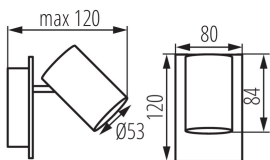

Wand-Deckenleuchte

5905339356918

MO
DE
RN
design

Kanlux EVALO ist eine Familie von Wand-Deckenleuchten. Mit seiner skandinavischen Schlichtheit und den silbernen Elementen ist er ein sehr eleganter Klassiker. Der schmale Schirm ist für GU10-Leuchtmittel geeignet (ein Saugnapf zur einfachen Installation ist im Lieferumfang enthalten). Die zwei Farben (schwarz und weiß) und die Anzahl von 1 bis 5 Lichtpunkten dieser Leuchten eröffnen viele Gestaltungsmöglichkeiten. Kanlux EVALO mit 1 Punkt ist eine ideale Wandleuchte über einem Schreibtisch, Bett oder hinter einem Sofa. Dank einer solchen Anordnung kann Kanlux EVALO sowohl als Haupt- als auch als Zusatzleuchte fungieren. Ein zusätzlicher Vorteil ist die Möglichkeit einer umfangreichen Einstellung der Lichtrichtung (zwei Drehachsen: 320 und 90 Grad).

ALLGEMEINE DATEN:

Farbe: schwarz

Einbauort: Wandmontage, Deckenmontage

Anwendungsbereich: innerhalb

Min.Installationsabstand zum beleuchteten Objekt: 0,5m

Darf nicht mit wärmeisolierendem Material abgedeckt werden.:
ja

Länge [mm]: 120

Breite [mm]: 80

Höhe (mm): 120

TECHNISCHE DATEN:

Nennspannung [V]: 220-240 AC

Nennfrequenz [Hz]: 50

Maximale Leistung [W]: max 10

Schutzklasse gegen elektrischen Schlag: I

Leuchte verstellbar in horizontaler Ebene [°]: 320

Leuchte verstellbar in vertikaler Ebene [°]: 90

IP-Klasse (Schutzart): 20

LOGISTIKDATEN:

Maßeinheit: Stück

Wand-Deckenleuchte

Verpackungsart: 10
Stückzahl in Zwischenverpackung: 1
Stückzahl in Großverpackung: 10
Netto-Einzelgewicht [g]: 306
Grammatur [g]: 408
Länge der Einzelverpackung [cm]: 12.5
Breite der Einzelverpackung [cm]: 8.5
Höhe der Einzelverpackung [cm]: 13
Kartongewicht [kg]: 4.08
Kartonbreite [cm]: 28
Kartonhöhe [cm]: 16
Kartonlänge [cm]: 45
Kartonvolumen [m³]: 0.02016