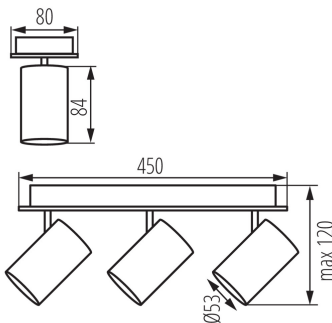

Wand-Deckenleuchte

5905339356949

MO-
DE-
RN
design

Kanlux EVALO ist eine Familie von Wand-Deckenleuchten. Mit seiner skandinavischen Schlichtheit und den silbernen Elementen ist er ein sehr eleganter Klassiker. Der schmale Schirm ist für GU10-Leuchtmittel geeignet (ein Saugnapf zur einfachen Installation ist im Lieferumfang enthalten). Die zwei Farben (schwarz und weiß) und die Anzahl von 1 bis 5 Lichtpunkten dieser Leuchten eröffnen viele Gestaltungsmöglichkeiten. Kanlux EVALO mit 1 Punkt ist eine ideale Wandleuchte über einem Schreibtisch, Bett oder hinter einem Sofa. Dank einer solchen Anordnung kann Kanlux EVALO sowohl als Haupt- als auch als Zusatzleuchte fungieren. Ein zusätzlicher Vorteil ist die Möglichkeit einer umfangreichen Einstellung der Lichtrichtung (zwei Drehachsen: 320 und 90 Grad).

ALLGEMEINE DATEN:

Farbe: weiß

Einbauort: Wandmontage, Deckenmontage

Anwendungsbereich: innerhalb

Min.Installationsabstand zum beleuchteten Objekt: 0,5m

Darf nicht mit wärmeisolierendem Material abgedeckt werden.:
ja

Länge [mm]: 450

Breite [mm]: 80

Höhe (mm): 120

TECHNISCHE DATEN:

Nennspannung [V]: 220-240 AC

Nennfrequenz [Hz]: 50

Maximale Leistung [W]: 3 x max 10

Schutzklasse gegen elektrischen Schlag: I

Leuchte verstellbar in horizontaler Ebene [°]: 320

Leuchte verstellbar in vertikaler Ebene [°]: 90

IP-Klasse (Schutzart): 20

LOGISTIKDATEN:

Maßeinheit: Stück

Wand-Deckenleuchte

Verpackungsart: 6
Stückzahl in Zwischenverpackung: 1
Stückzahl in Großverpackung: 6
Netto-Einzelgewicht [g]: 840
Grammatur [g]: 1080
Länge der Einzelverpackung [cm]: 45.5
Breite der Einzelverpackung [cm]: 8.5
Höhe der Einzelverpackung [cm]: 13
Kartongewicht [kg]: 6.48
Kartonbreite [cm]: 29
Kartonhöhe [cm]: 29
Kartonlänge [cm]: 47.5
Kartonvolumen [m³]: 0.039948